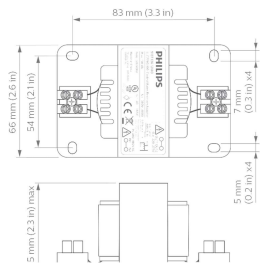

Kaappiohjausjärjestelmät

LLC7740/00 Coded Mains Receiver Adaptor

Ohjainalusta etäryhmän valaistuksenhallintaan erilaisissa ulkovalaistuksen sovelluksissa.

Ohjainalusta etäryhmän valaistuksenhallintaan erilaisissa ulkovalaistuksen sovelluksissa.

Tuotetiedot

Tuotetiedot		SAP-osoittaja – pakkauksia ulomassa	
Koko tuotekoodi	871869672395100	SAP-osoittaja – pakkauksia ulomassa	12
Tilaustuotteen nimi	LLC7740/00 Coded Mains Receiver Adaptor	SAP-materiaali	913713612180
EAN/UPC – tuote	8718696723951	Net Weight (Piece)	0,900 kg
Tilaukoodi	72395100		
SAP-osoittaja – määrä/pakkaus	1		

Kaappiohjausjärjestelmät

Mittapiirros

LLC7740/00 Coded Mains Receiver Adaptor