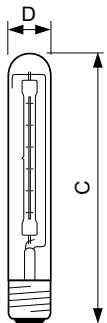

Tuotetiedot

Koko tuotekoodi	871150049128210
Tilaustuotteen nimi	HalogenA IDE 1000W E40 230V CL 1CT/6
EAN/UPC – tuote	8711500491282
Tilauuskoodi	49128210
Paikallinen koodi	4729341
SAP-osoittaja – määrä/pakkaus	1
SAP-osoittaja – pakkauksia ulommassa	6
SAP-materiaali	923900244240
SAP-nettopaino (kappale)	158,000 g
ILCOS-koodi	HEGT-1000-230-e40

HalogenA IDE

Mittapiirros

Product	D (max)	C (max)
HalogenA IDE 1000W E40 230V CL 1CT/6	38,5 mm	256 mm

IDE 1000W E40 230V T38 CL