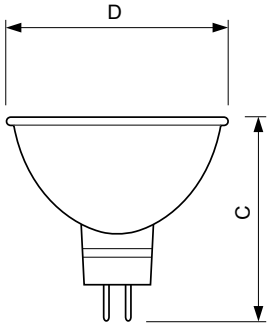

Accentline

Mittapiirros

Product	D (max)	C (max)
Accentline 20W 4000h GU5.3 12V 36D 1CT/10X5F	51 mm	46 mm

Accentline 20W 4000h GU5.3 12V 36D 1CT/10X5F