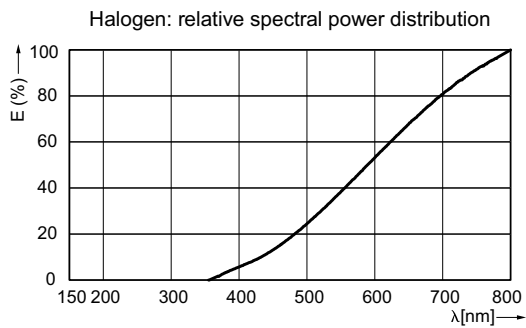

Valonjakotiedot

Consumer Lamps, Halogen, Spectral power distribution