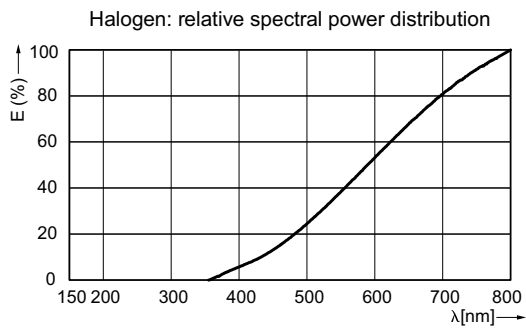

Valonjakotiedot

Consumer Lamps, Halogen, Spectral power distribution