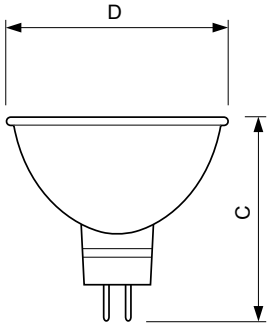

Mittapiirros

Product	D (max)	C (max)
Accentline 35W 4000h GU5.3 12V 36D 1CT/10X5F	51 mm	46 mm

MR16 4000h 12V 35W 36D GU5.3