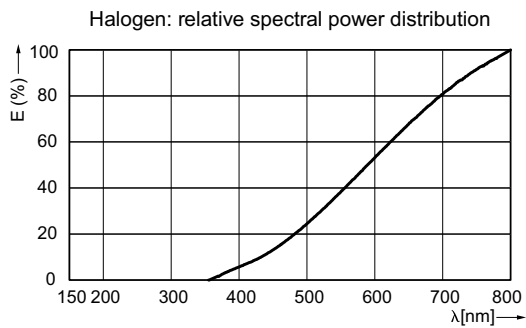

Valonjakotiedot

Consumer Lamps, Halogen, Spectral power distribution