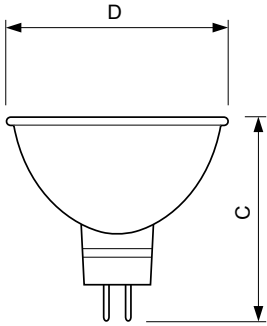

Mittapiirros

Product	D (max)	C (max)
Accentline 50W 4000h GU5.3 12V 36D 1CT/10X5F	51 mm	46 mm

MR16 4000h 12V 50W 36D GU5.3