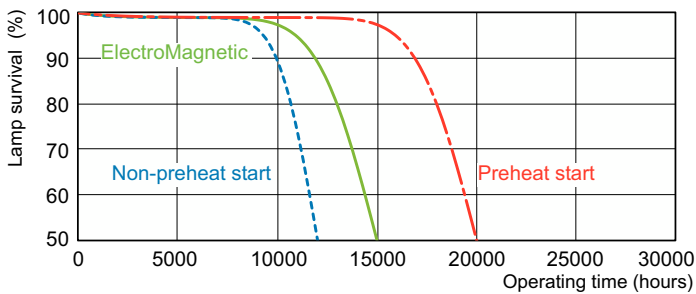

Käyttöikä

Life Expectancy Diagram - MASTER TL-D Super 80 18W/827 1SL/25