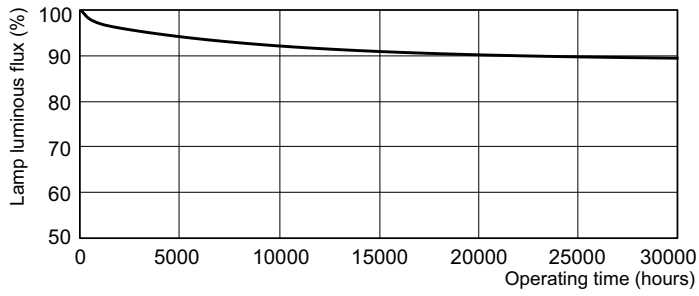

Tuotetiedot

Yleistä tietoa		Lampun virta (nim.)	
Kanta	G13 [Medium Bi-Pin Fluorescent]		0,360 A
Vuon mittauksen viitearvo	Sphere	Ohjausjärjestelmät ja himmennys	
Käyttöikä, vikaantumisprosentti 50 % (nim.)	15 000 tuntia	Himmennettävä	Kyllä
Valaistuksen tekniset tiedot		Mekaaniset tiedot ja runko	
Värikoodi	827 [CCT of 2700K]	Hehkulampan muoto	T8 [26 mm (T8)]
Valovirta	1 350 lm	Merkinnät ja luokitukset	
Värimerkki	Hehkulamppu, valkoinen	Energiatehokkuusluokka	G
Kromaattisuuskoordinaatti X (nim.)	0,463	Elohopeapitoisuus (Hg) (nim.)	1,7 mg
Kromaattisuuskoordinaatti Y (nim.)	0,42	Energiankulutus kWh/1000 h	19 kWh
Vastaava värlämpötila (nim.)	2700 K	EPREL-rekisteröintinumero	423358
Valotehokkuus (nimellinen) (nim.)	75 lm/W	Tuotetiedot	
Värintoistoindeksi (CRI)	82	Full EOC	871150063162640
Käyttö- ja sähkö tiedot		Tilaustuotteen nimi	MASTER TL-D Super 80 18W/827 1SL/25
Virrankulutus	18,2 W	Tilauskoodi	63162640

Käyttöikä

Life Expectancy Diagram - MASTER TL-D Super 80 18W/827 1SL/25

Life Expectancy Diagram - MASTER TL-D Super 80 18W/827 1SL/25

MASTER TL-D Super 80

Käyttöikä

Lumen Maintenance Diagram - MASTER TL-D Super 80 18W/827 1SL/25