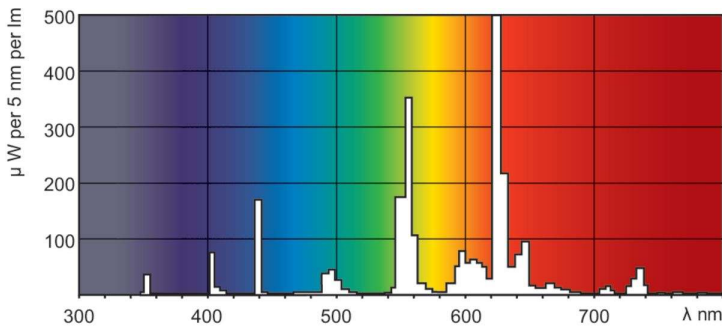

Tuotetiedot

Yleistä tietoa		Lampun virta (nim.)	
Kanta	G13 [Medium Bi-Pin Fluorescent]		0,360 A
Vuon mittauksen viitearvo	Sphere	Ohjausjärjestelmät ja himmennys	
Käyttöikä, vikaantumisprosentti 50 % (nim.)	15 000 tuntia	Himmennettävä	Kyllä
Valaistuksen tekniset tiedot		Mekaaniset tiedot ja runko	
Värikoodi	827 [CCT of 2700K]	Hehkulampan muoto	T8 [26 mm (T8)]
Valovirta	1 350 lm	Merkinnät ja luokitukset	
Värimerkki	Hehkulamppu, valkoinen	Energiatehokkuusluokka	G
Kromaattisuuskoordinaatti X (nim.)	0,463	Elohopeapitoisuus (Hg) (nim.)	1,7 mg
Kromaattisuuskoordinaatti Y (nim.)	0,42	Energiankulutus kWh/1000 h	19 kWh
Vastaava värlämpötila (nim.)	2700 K	EPREL-rekisteröintinumero	423358
Valotehokkuus (nimellinen) (nim.)	75 lm/W	Tuotetiedot	
Värintoistoindeksi (CRI)	82	Full EOC	871150063162640
Käyttö- ja sähkö tiedot		Tilaustuotteen nimi	MASTER TL-D Super 80 18W/827 1SL/25
Virrankulutus	18,2 W	Tilauskoodi	63162640

Mittapiirros

Product	D (max)	A (max)	B (max)	B (min)	C (max)
MASTER TL-D Super 80 18W/827 1SL/25	28 mm	589,8 mm	596,9 mm	594,5 mm	604 mm

Valonjakotiedot

Spectral Power Distribution Colour - MASTER TL-D Super 80 18W/827 1SL/25