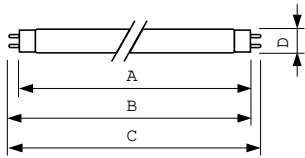

Tuotetiedot

Yleistä tietoa		Lampun virta (nim.)	
Kanta	G13 [Medium Bi-Pin Fluorescent]		0,360 A
Vuon mittauksen viitearvo	Sphere	Ohjausjärjestelmät ja himmennys	
Käyttöikä, vikaantumisprosentti 50 % (nim.)	15 000 tuntia	Himmennettävä	Kyllä
Valaistuksen tekniset tiedot		Mekaaniset tiedot ja runko	
Värikoodi	827 [CCT of 2700K]	Hehkulampan muoto	T8 [26 mm (T8)]
Valovirta	1 350 lm	Merkinnät ja luokitukset	
Värimerkki	Hehkulamppu, valkoinen	Energiatehokkuusluokka	G
Kromaattisuuskoordinaatti X (nim.)	0,463	Elohopeapitoisuus (Hg) (nim.)	1,7 mg
Kromaattisuuskoordinaatti Y (nim.)	0,42	Energiankulutus kWh/1000 h	19 kWh
Vastaava värlämpötila (nim.)	2700 K	EPREL-rekisteröintinumero	423358
Valotehokkuus (nimellinen) (nim.)	75 lm/W	Tuotetiedot	
Värintoistoindeksi (CRI)	82	Full EOC	871150063162640
Käyttö- ja sähkö tiedot		Tilaustuotteen nimi	MASTER TL-D Super 80 18W/827 1SL/25
Virrankulutus	18,2 W	Tilauskoodi	63162640

Mittapiirros

Product	D (max)	A (max)	B (max)	B (min)	C (max)
MASTER TL-D Super 80 18W/827 1SL/25	28 mm	589,8 mm	596,9 mm	594,5 mm	604 mm

Valonjakotiedot

Spectral Power Distribution Colour - MASTER TL-D Super 80 18W/827 1SL/25