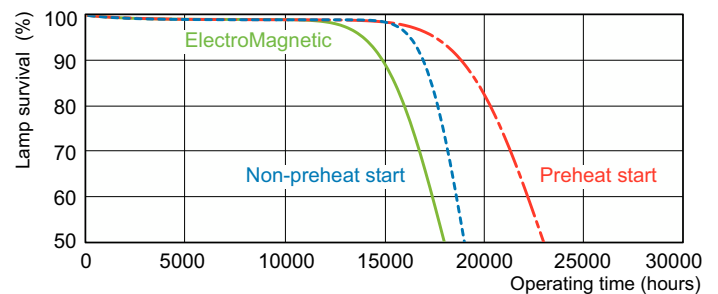

Life Expectancy Diagram - MASTER TL-D Super 80 18W/830 UNP/25