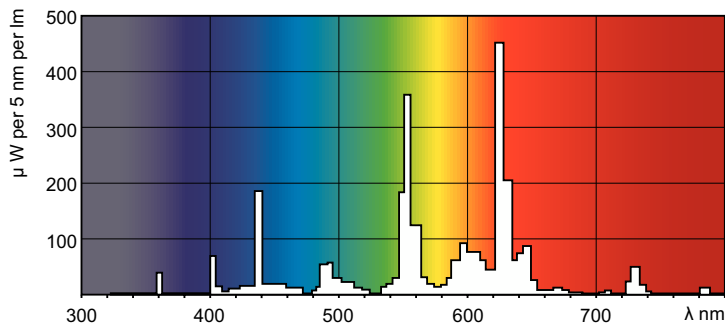

Tuotetiedot

Yleistä tietoa		Lampun virta (nim.)	
Kanta	G13 [Medium Bi-Pin Fluorescent]		0,360 A
Vuon mittauksen viitearvo	Sphere	Ohjausjärjestelmät ja himmennys	
Käyttöikä, vikaantumisprosentti 50 % (nim.)	15 000 tuntia	Himmennettävä	Kyllä
Valaistuksen tekniset tiedot		Mekaaniset tiedot ja runko	
Värikoodi	830 [CCT of 3000K]	Hehkulampan muoto	T8 [26 mm (T8)]
Valovirta	1 350 lm	Merkinnät ja luokitukset	
Värimerkki	Lämmin valkoinen (WW)	Energiatehokkuusluokka	G
Kromaattisuuskoordinaatti X (nim.)	0,44	Elohopeapitoisuus (Hg) (nim.)	1,7 mg
Kromaattisuuskoordinaatti Y (nim.)	0,403	Energiankulutus kWh/1000 h	19 kWh
Vastaava värlämpötila (nim.)	3000 K	EPREL-rekisteröintinumero	423361
Valotehokkuus (nimellinen) (nim.)	75 lm/W	Tuotetiedot	
Värintoistoindeksi (CRI)	82	Full EOC	871150061054640
Käyttö- ja sähkö tiedot		Tilaustuotteen nimi	MASTER TL-D Super 80 18W/830 UNP/25
Virrankulutus	18,2 W	Tilauskoodi	61054640

MASTER TL-D Super 80

Paikallinen koodi	4921883
SAP-osoittaja – määrä/pakkaus	1
SAP-osoittaja – pakkauksia ulomassa	25
Tuotekoodi (12NC)	927920083069
Koko tuotenimi	MASTER TL-D SUPER 80 18W/830 UNP/25

EAN/UPC – laatikko	8711500632432
Paikallisen koodin kuvaus	4921883
EAN/UPC – Product/Case	8711500610546

Mittapiirros

Product	D (max)	A (max)	B (max)	B (min)	C (max)
MASTER TL-D Super 80 18W/830 UNP/25	28 mm	589,8 mm	596,9 mm	594,5 mm	604 mm

Valonjakotiedot

Spectral Power Distribution Colour - MASTER TL-D Super 80 18W/830 UNP/25