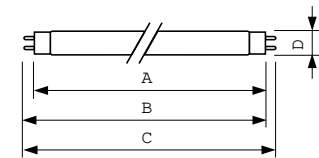

Tuotetiedot

Yleistä tietoa		Lampun virta (nim.)	
Kanta	G13 [Medium Bi-Pin Fluorescent]		0,360 A
Vuon mittauksen viitearvo	Sphere	Ohjausjärjestelmät ja himmennys	
Käyttöikä, vikaantumisprosentti 50 % (nim.)	15 000 tuntia	Himmennettävä	Kyllä
Valaistuksen tekniset tiedot		Mekaaniset tiedot ja runko	
Värikoodi	830 [CCT of 3000K]	Hehkulampan muoto	T8 [26 mm (T8)]
Valovirta	1 350 lm	Merkinnät ja luokitukset	
Värimerkki	Lämmin valkoinen (WW)	Energiatehokkuusluokka	G
Kromaattisuuskoordinaatti X (nim.)	0,44	Elohopeapitoisuus (Hg) (nim.)	1,7 mg
Kromaattisuuskoordinaatti Y (nim.)	0,403	Energiankulutus kWh/1000 h	19 kWh
Vastaava värlämpötila (nim.)	3000 K	EPREL-rekisteröintinumero	423361
Valotehokkuus (nimellinen) (nim.)	75 lm/W	Tuotetiedot	
Värintoistoindeksi (CRI)	82	Full EOC	871150061054640
Käyttö- ja sähkö tiedot		Tilaustuotteen nimi	MASTER TL-D Super 80 18W/830 UNP/25
Virrankulutus	18,2 W	Tilauskoodi	61054640

Mittapiirros

Product	D (max)	A (max)	B (max)	B (min)	C (max)
MASTER TL-D Super 80 18W/830 UNP/25	28 mm	589,8 mm	596,9 mm	594,5 mm	604 mm

Valonjakotiedot

Spectral Power Distribution Colour - MASTER TL-D Super 80 18W/830 UNP/25