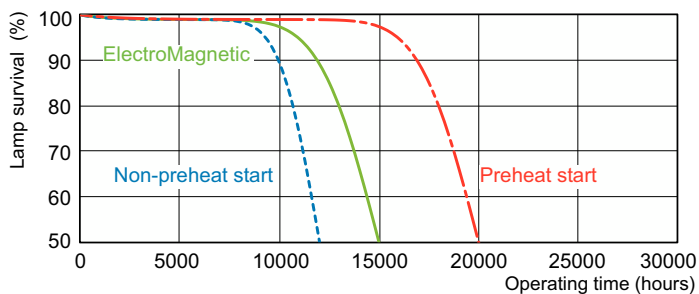

Käyttöikä

Life Expectancy Diagram - MASTER TL-D Super 80 18W/830 UNP/25