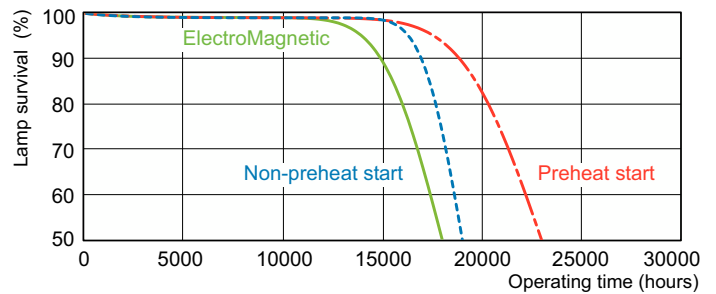

Käyttöikä

Life Expectancy Diagram - MASTER TL-D Super 80 18W/840 UNP/25

Life Expectancy Diagram - MASTER TL-D Super 80 18W/840 UNP/25