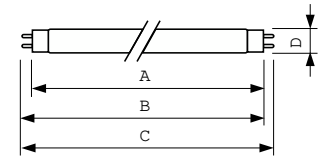

Mittapiirros

Product	D (max)	A (max)	B (max)	B (min)	C (max)
MASTER TL-D Super 80 18W/840 UNP/25	28 mm	589,8 mm	596,9 mm	594,5 mm	604 mm

Valonjakotiedot

Spectral Power Distribution Colour - MASTER TL-D Super 80 18W/840 UNP/25