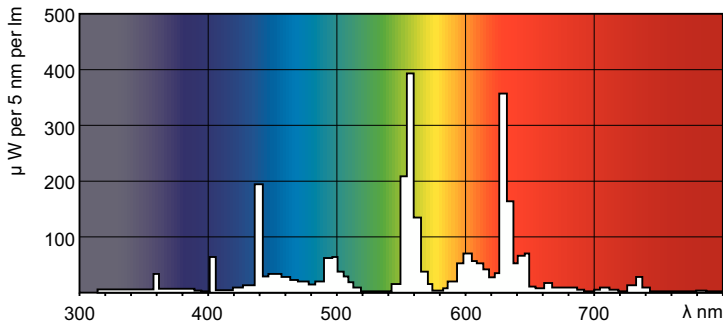

Tuotetiedot

Yleistä tietoa	
Kanta	G13 [Medium Bi-Pin Fluorescent]
Vuon mittauksen viitearvo	Sphere
Käyttöikä, vikaantumisprosentti 50 % (nim.)	15 000 tuntia

Valaistuksen tekniset tiedot	
Värikoodi	840 [CCT of 4000K]
Valovirta	1 350 lm
Värimerkki	Kylmä valkoinen (CW)
Kromaattisuuskoordinaatti X (nim.)	0,38
Kromaattisuuskoordinaatti Y (nim.)	0,38
Vastaava värlämpötila (nim.)	4000 K
Valotehokkuus (nimellinen) (nim.)	75 lm/W
Värintoistoindeksi (CRI)	81

Mittapiirros

Product	D (max)	A (max)	B (max)	B (min)	C (max)
MASTER TL-D Super 80 18W/840 UNP/25	28 mm	589,8 mm	596,9 mm	594,5 mm	604 mm

Valonjakotiedot

Spectral Power Distribution Colour - MASTER TL-D Super 80 18W/840 UNP/25