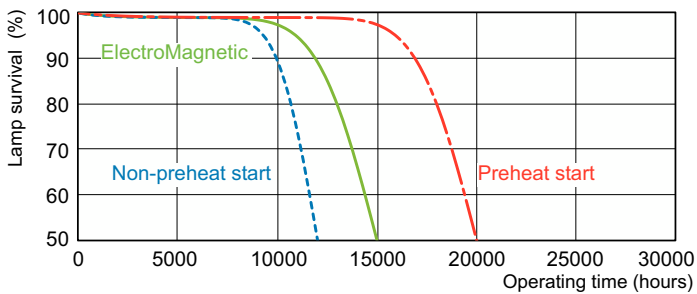

Käyttöikä

Life Expectancy Diagram - MASTER TL-D Super 80 18W/840 UNP/25

Life Expectancy Diagram - MASTER TL-D Super 80 18W/840 UNP/25