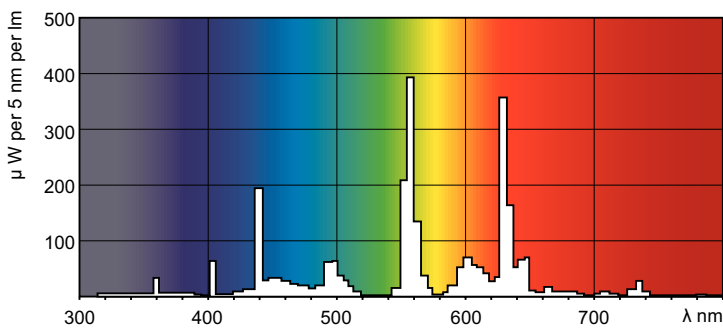

Tuotetiedot

Yleistä tietoa	
Vuon mittauksen viitearvo	Sphere
Kanta	G13 [Medium Bi-Pin Fluorescent]

Valaistuksen tekniset tiedot	
Värikoodi	840 [CCT of 4000K]
Valovirta	3 350 lm
Värimerkki	Kylmä valkoinen (CW)
Kromaattisuuskoordinaatti X (nim.)	0,38
Kromaattisuuskoordinaatti Y (nim.)	0,38
Vastaava väriämpötila (nim.)	4000 K
Valoteho (nimellinen) (nim.)	93 lm/W
Värintoistoindeksi (CRI)	80

Käyttö- ja sähkö tiedot	
Energiankulutus	36,8 W
Lampun virta (nim.)	0,440 A

Ohjausjärjestelmät ja himmennys	
Himmennettävä	Kyllä

Mekaaniset tiedot ja runko	
Hehkulampun muoto	T8 [26 mm (T8)]

Merkinnät ja luokitukset	
Energiatohokkuusluokka	G
Elohopeapitoisuus (Hg) (nim.)	1,7 mg
Energiankulutus kWh/1000 h	37 kWh
EPREL-rekisteröintinumero	423384

Valonjakotiedot

Spectral Power Distribution Colour - MASTER TL-D Super 80 36W/840 UNP/25

Käyttöikä

Life Expectancy Diagram - MASTER TL-D Super 80 36W/840 UNP/25

Life Expectancy Diagram - MASTER TL-D Super 80 36W/840 UNP/25