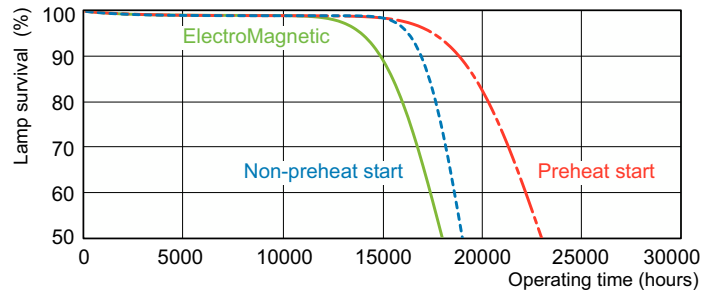

Valonjakotiedot

Spectral Power Distribution Colour - MASTER TL-D Super 80 36W/840 UNP/25

Käyttöikä

Life Expectancy Diagram - MASTER TL-D Super 80 36W/840 UNP/25

Life Expectancy Diagram - MASTER TL-D Super 80 36W/840 UNP/25