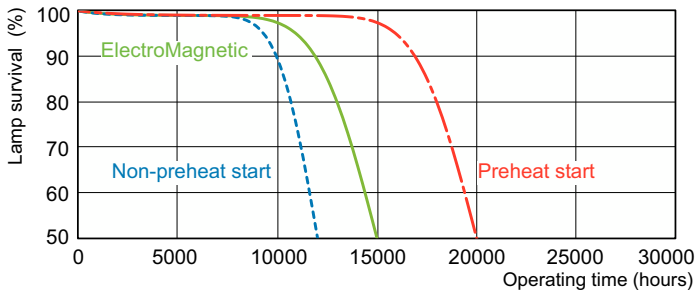

Käyttöikä

Life Expectancy Diagram - MASTER TL-D Super 80 36W/840 UNP/25