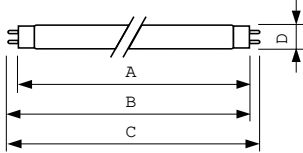

MASTER TL-D Super 80

SAP-osoittaja – pakkauksia ulommassa	25
Tuotekoodi (12NC)	927921084069
Koko tuotenimi	MASTER TL-D SUPER 80 36W/840 UNP/25
EAN/UPC – laatikko	8711500632494

Paikallisen koodin kuvaus	4920441

Mittapiirros

Product	D (max)	A (max)	B (max)	B (min)	C (max)
MASTER TL-D Super 80 36W/840 UNP/25	28 mm	1 199,4 mm	1 206,5 mm	1 204,1 mm	1 213,6 mm