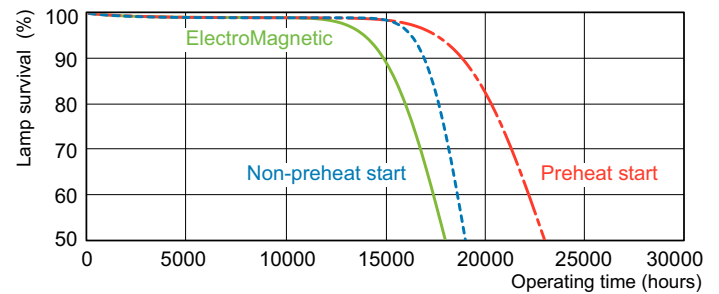

Life Expectancy Diagram - MASTER TL-D Super 80 58W/830 UNP/25