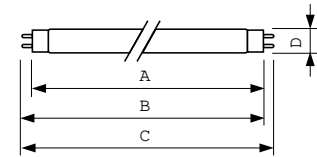

Mittapiirros

Product	D (max)	A (max)	B (max)	B (min)	C (max)
MASTER TL-D Super 80 58W/830 UNP/25	28 mm	1 500,0 mm	1 507,1 mm	1 504,7 mm	1 514,2 mm

Valonjakotiedot

Spectral Power Distribution Colour - MASTER TL-D Super 80 58W/830 UNP/25