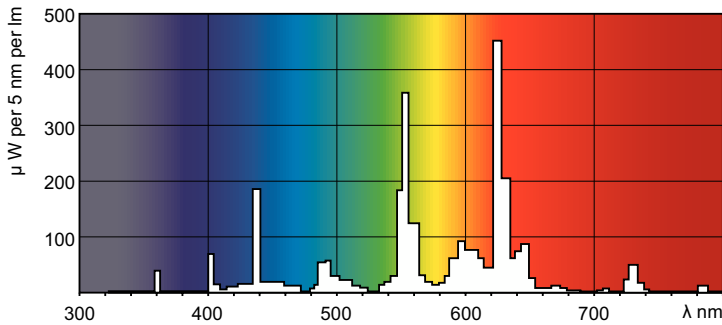

Tuotetiedot

Yleistä tietoa	
Kanta	G13 [Medium Bi-Pin Fluorescent]
Vuon mittauksen viitearvo	Sphere
Käyttöikä, vikaantumisprosentti 50 % (nim.)	15 000 tuntia

Valaistuksen tekniset tiedot	
Värikoodi	830 [CCT of 3000K]
Valovirta	5 240 lm
Värimerkki	Lämmin valkoinen (WW)
Kromaattisuuskoordinaatti X (nim.)	0,44
Kromaattisuuskoordinaatti Y (nim.)	0,403
Vastaava värlämpötila (nim.)	3000 K
Valotehokkuus (nimellinen) (nim.)	90 lm/W
Värintoistoindeksi (CRI)	82

Merkinnät ja luokitukset	
Energiatohokkuusluokka	G
Elohopeapitoisuus (Hg) (nim.)	1,7 mg
Energiankulutus kWh/1000 h	60 kWh
EPREL-rekisteröintinumero	423395

Tuotetiedot	
Full EOC	871150061019540
Tilaustuotteen nimi	MASTER TL-D Super 80 58W/830 UNP/25
Tilauskoodi	61019540

MASTER TL-D Super 80

Paikallinen koodi	4920731
SAP-osoittaja – määrä/pakkaus	1
SAP-osoittaja – pakkauksia ulommissa	25
Tuotekoodi (12NC)	927922083069
Koko tuotenimi	MASTER TL-D SUPER 80 58W/830 UNP/25

EAN/UPC – laatikko	8711500632517
Paikallisen koodin kuvaus	4920731
EAN/UPC – Product/Case	8711500610195

Mittapiirros

Product	D (max)	A (max)	B (max)	B (min)	C (max)
MASTER TL-D Super 80 58W/830 UNP/25	28 mm	1 500,0 mm	1 507,1 mm	1 504,7 mm	1 514,2 mm

Valonjakotiedot

Spectral Power Distribution Colour - MASTER TL-D Super 80 58W/830 UNP/25