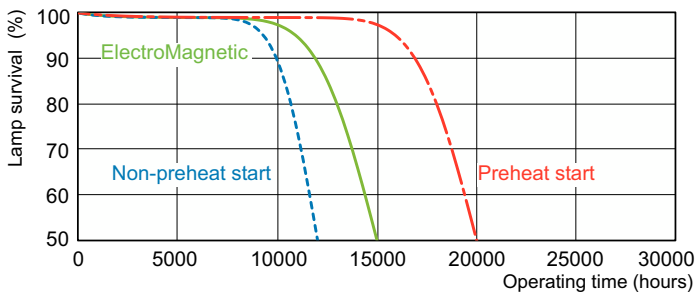

Käyttöikä

Life Expectancy Diagram - MASTER TL-D Super 80 58W/830 UNP/25