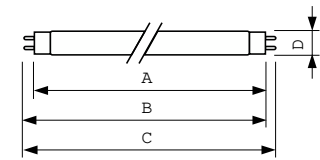

MASTER TL-D Super 80

Paikallinen koodi	4920740
SAP-osoittaja – määrä/pakkaus	1
SAP-osoittaja – pakkauksia ulomassa	25
Tuotekoodi (12NC)	927922084023
Koko tuotenimi	MASTER TL-D Super 80 58W/840 1SL/25

EAN/UPC – laatikko	8711500632203
Paikallisen koodin kuvaus	4920740
EAN/UPC – Product/Case	8711500632197

Mittapiirros

Product	D (max)	A (max)	B (max)	B (min)	C (max)
MASTER TL-D Super 80 58W/840 1SL/25	28 mm	1500,0 mm	1507,1 mm	1504,7 mm	1514,2 mm