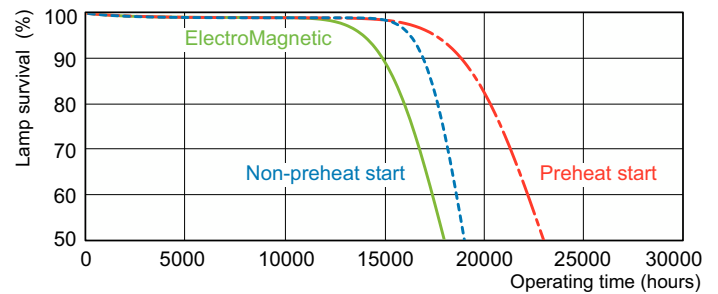

Life Expectancy Diagram - MASTER TL-D Super 80 58W/840 1SL/25