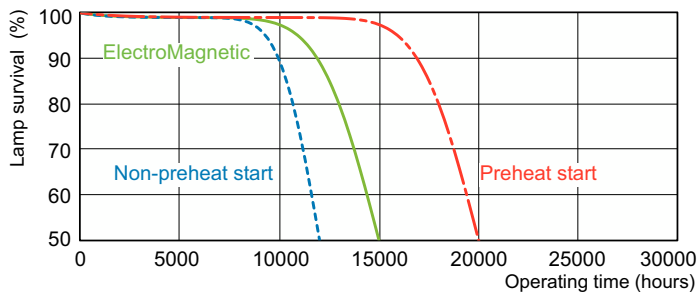

Käyttöikä

Life Expectancy Diagram - MASTER TL-D Super 80 58W/840 1SL/25