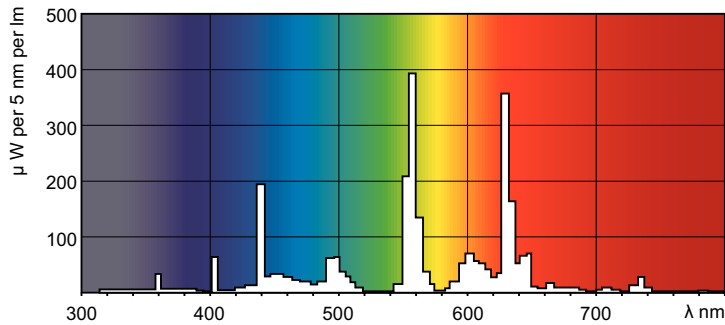

Valonjakotiedot

Spectral Power Distribution Colour - MASTER TL-D Super 80 58W/840 1SL/25