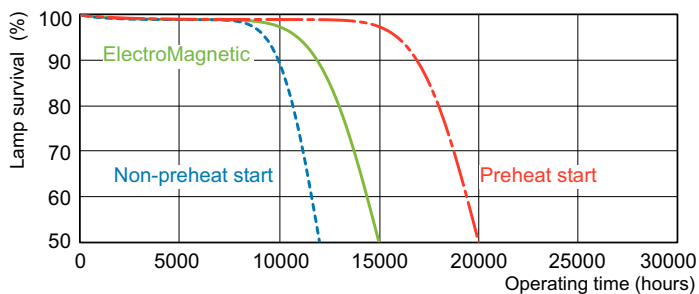

Käyttöikä

Life Expectancy Diagram - MASTER TL-D Super 80 15W/840 SLV/25