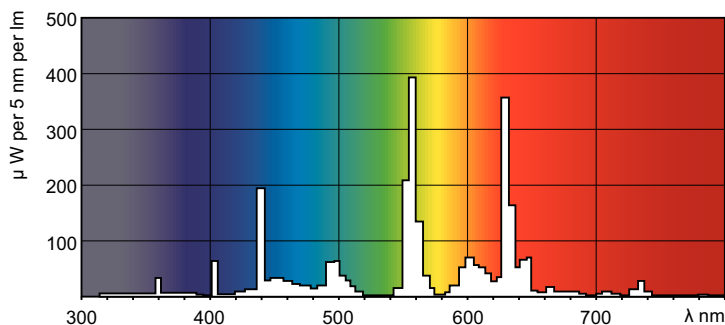

Tuotetiedot

Yleistä tietoa	
Kanta	G13 [Medium Bi-Pin Fluorescent]
Vuon mittauksen viitearvo	Sphere
Käyttöikä, vikaantumisprosentti 50 % (nim.)	15 000 tuntia

Valaistuksen tekniset tiedot	
Värikoodi	840 [CCT of 4000K]
Valovirta	1 000 lm
Värimerkki	Kylmä valkoinen (CW)
Kromaattisuuskoordinaatti X (nim.)	0,38
Kromaattisuuskoordinaatti Y (nim.)	0,38
Vastaava värlämpötila (nim.)	4000 K
Valotehokkuus (nimellinen) (nim.)	67 lm/W
Värintoistoindeksi (CRI)	82

Mittapiirros

Product	D (max)	A (max)	B (max)	B (min)	C (max)
MASTER TL-D Super 80 15W/840 SLV/25	28 mm	437,4 mm	444,5 mm	442,1 mm	451,6 mm

Valonjakotiedot

Spectral Power Distribution Colour - MASTER TL-D Super 80 15W/840 SLV/25