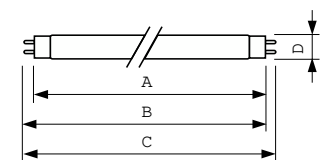

Mittapiirros

Product	D (max)	A (max)	B (max)	B (min)	C (max)
MASTER TL-D Super 80 15W/840 SLV/25	28 mm	437,4 mm	444,5 mm	442,1 mm	451,6 mm

Valonjakotiedot

Spectral Power Distribution Colour - MASTER TL-D Super 80 15W/840 SLV/25