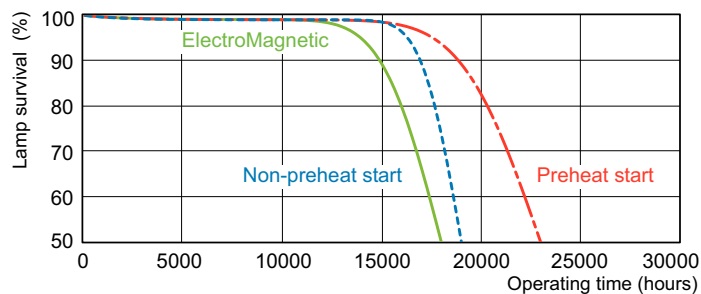

Life Expectancy Diagram - MASTER TL-D Super 80 15W/840 SLV/25