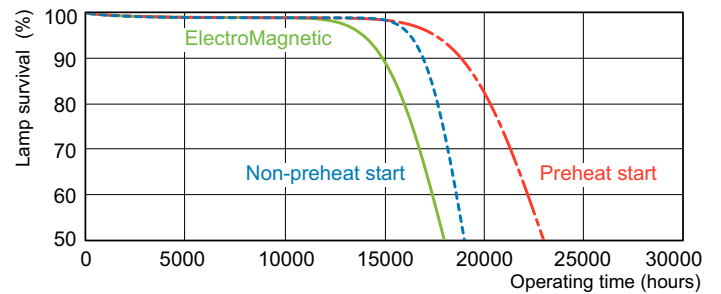

Life Expectancy Diagram - MASTER TL-D Super 80 38W/840 SLV/25