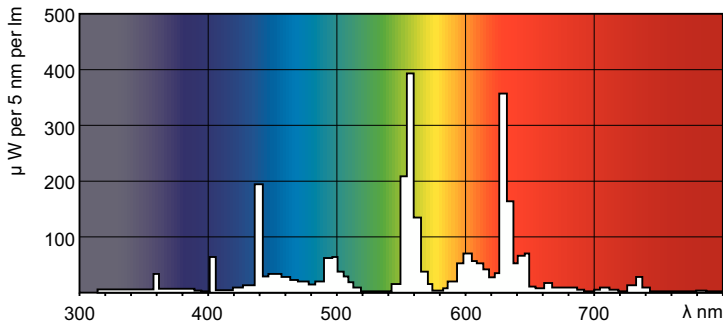

MASTER TL-D Super 80

Paikallinen koodi	4921984
SAP-osoittaja – määrä/pakkaus	1
SAP-osoittaja – pakkauksia ulomassa	25
Tuotekoodi (12NC)	927923584014
Koko tuotenimi	MASTER TL-D Super 80 38W/840 1SL/25

EAN/UPC – laatikko	8711500558848
Paikallisen koodin kuvaus	4921984
EAN/UPC – Product/Case	8711500558831

Mittapiirros

Product	D (max)	A (max)	B (max)	B (min)	C (max)
MASTER TL-D Super 80 38W/840 SLV/25	28 mm	1 047,0 mm	1 054,1 mm	1 051,7 mm	1 061,2 mm

Valonjakotiedot

Spectral Power Distribution Colour - MASTER TL-D Super 80 38W/840 SLV/25