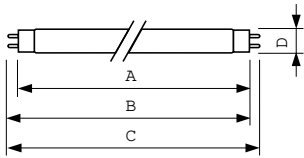

MASTER TL-D Super 80

Paikallinen koodi	4921984
SAP-osoittaja – määrä/pakkaus	1
SAP-osoittaja – pakkauksia ulomassa	25
Tuotekoodi (12NC)	927923584014
Koko tuotenimi	MASTER TL-D Super 80 38W/840 1SL/25

EAN/UPC – laatikko	8711500558848
Paikallisen koodin kuvaus	4921984
EAN/UPC – Product/Case	8711500558831

Mittapiirros

Product	D (max)	A (max)	B (max)	B (min)	C (max)
MASTER TL-D Super 80 38W/840 SLV/25	28 mm	1 047,0 mm	1 054,1 mm	1 051,7 mm	1 061,2 mm