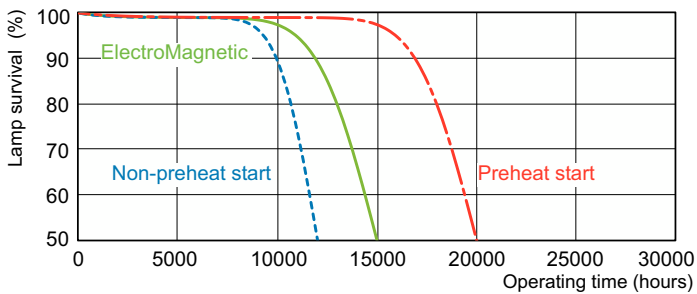

Käyttöikä

Life Expectancy Diagram - MASTER TL-D Super 80 38W/840 SLV/25