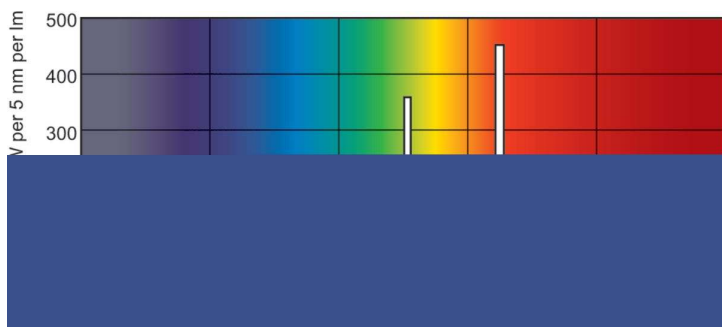

Tuotetiedot

Yleistä tietoa	
Kanta	G5 [G5]
Ominaisuudet	na [Not Applicable]
Vuon mittauksen viitearvo	Sphere

Valaistuksen tekniset tiedot	
Värikoodi	830 [CCT of 3000K]
Valovirta	1 200 lm
Värimerkki	Lämmin valkoinen (WW)
Kromaattisuuskoordinaatti X (nim.)	0,44
Kromaattisuuskoordinaatti Y (nim.)	0,403
Vastaava värlämpötila (nim.)	3000 K
Valotehokkuus (nimellinen) (nim.)	86 lm/W
Värintoistoindeksi (CRI)	82

Mittapiirros

Product	D (max)	A (max)	B (max)	B (min)	C (max)
MASTER TL5 HE 14W/830 UNP/40	17 mm	549,0 mm	556,1 mm	553,7 mm	563,2 mm

Valonjakotiedot

Spectral Power Distribution Colour - MASTER TL5 HE 14W/830 UNP/40