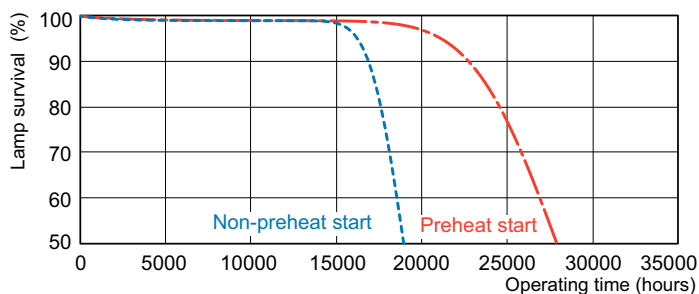

Life Expectancy Diagram - MASTER TL5 HE 14W/830 UNP/40