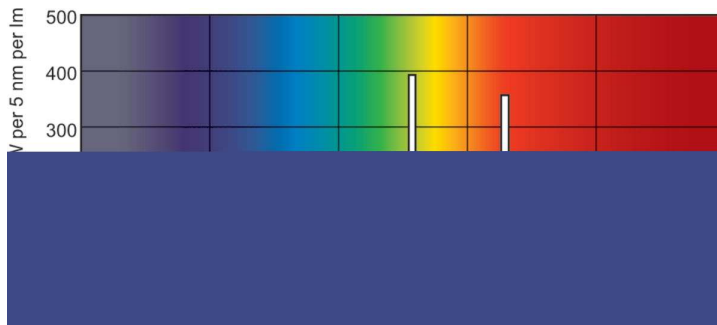

MASTER TL5 High Efficiency

EPREL-rekisteröintinumero	423445
Tuotetiedot	
Full EOC	871150061066955
Tilaustuotteen nimi	MASTER TL5 HE 14W/840 UNP/40
Tilaukoodi	61066955
Paikallinen koodi	4927140
SAP-osoittaja – määrä/pakkaus	1

SAP-osoittaja – pakkauksia ulommassa	40
Tuotekoodi (12NC)	927926084018
Koko tuotenimi	MASTER TL5 HE 14W/840 UNP/40
EAN/UPC – laatikko	8711500634320
Paikallisen koodin kuvaus	4927140
EAN/UPC - Product/Case	8711500610669

Mittapiirros

Product	D (max)	A (max)	B (max)	B (min)	C (max)
MASTER TL5 HE 14W/840 UNP/40	17 mm	549,0 mm	556,1 mm	553,7 mm	563,2 mm

Valonjakotiedot

Spectral Power Distribution Colour - MASTER TL5 HE 14W/840 UNP/40