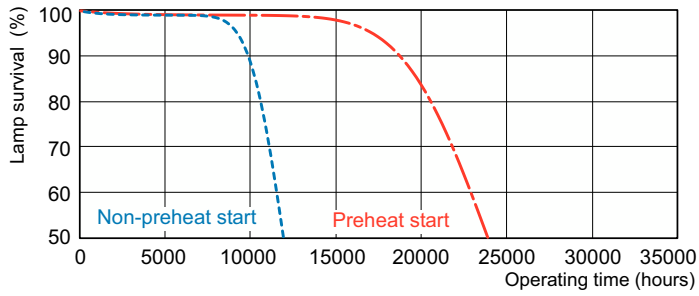

MASTER TL5 High Efficiency

Käyttöikä

Life Expectancy Diagram - MASTER TL5 HE 14W/865 SLV/40

Lumen Maintenance Diagram - MASTER TL5 HE 14W/865 SLV/40