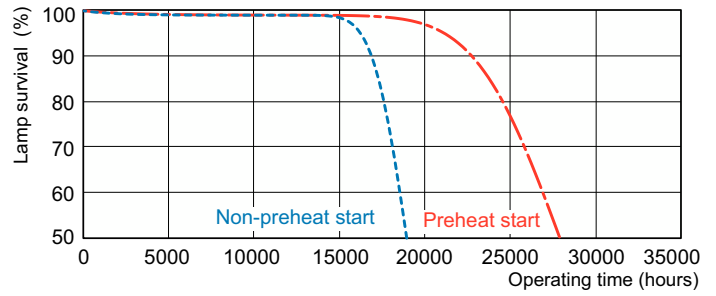

MASTER TL5 High Efficiency

Käyttöikä

Life Expectancy Diagram - MASTER TL5 HE 14W/865 SLV/40

Lumen Maintenance Diagram - MASTER TL5 HE 14W/865 SLV/40