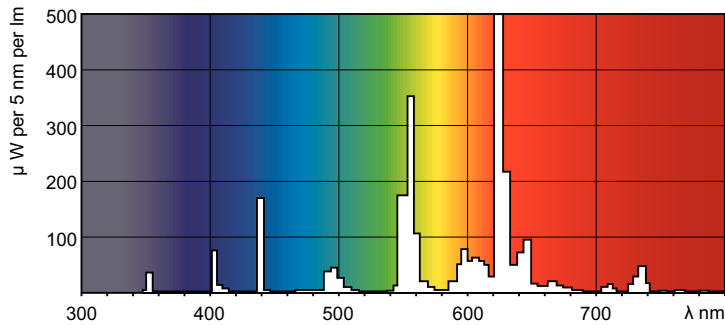

MASTER TL5 High Efficiency

EPREL-rekisteröintinumero	423449
Tuotetiedot	
Full EOC	871150064320955
Tilaustuotteen nimi	MASTER TL5 HE 21W/827 SLV/40
Tilaukoodi	64320955
Paikallinen koodi	4920621
SAP-osoittaja – määrä/pakkaus	1

SAP-osoittaja – pakkauksia ulommassa	40
Tuotekoodi (12NC)	927926282755
Koko tuotenimi	MASTER TL5 HE 21W/827 1SL/40
EAN/UPC – laatikko	8711500867537
Paikallisen koodin kuvaus	4920621
EAN/UPC - Product/Case	8711500643209

Mittapiirros

Product	D (max)	A (max)	B (max)	B (min)	C (max)
MASTER TL5 HE 21W/827 SLV/40	17 mm	849,0 mm	856,1 mm	853,7 mm	863,2 mm

Valonjakotiedot

Spectral Power Distribution Colour - MASTER TL5 HE 21W/827 SLV/40