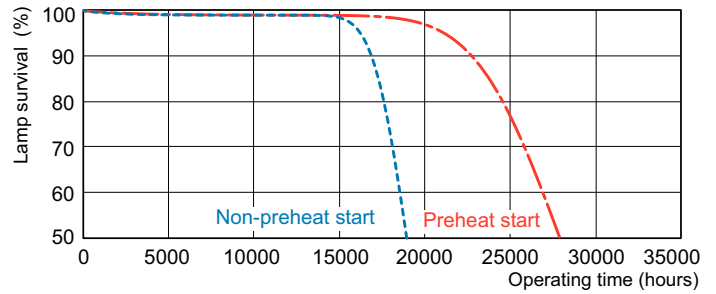

MASTER TL5 High Efficiency

Käyttöikä

Life Expectancy Diagram - MASTER TL5 HE 28W/827 SLV/40

Lumen Maintenance Diagram - MASTER TL5 HE 28W/827 SLV/40