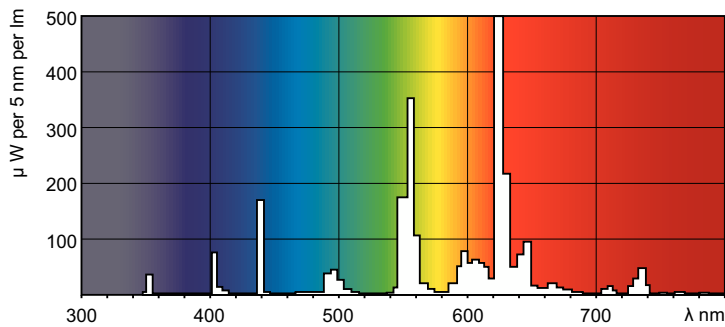

MASTER TL5 High Efficiency

EPREL-rekisteröintinumero	423457
Tuotetiedot	
Full EOC	871150064322355
Tilaustuotteen nimi	MASTER TL5 HE 28W/827 SLV/40
Tilaukoodi	64322355
Paikallinen koodi	4920628
SAP-osoittaja – määrä/pakkaus	1

SAP-osoittaja – pakkauksia ulommassa	40
Tuotekoodi (12NC)	927926582755
Koko tuotenimi	MASTER TL5 HE 28W/827 ISL/40
EAN/UPC – laatikko	8711500867575
Paikallisen koodin kuvaus	4920628

Mittapiirros

Product	D (max)	A (max)	B (max)	B (min)	C (max)
MASTER TL5 HE 28W/827 SLV/40	17 mm	1 149,0 mm	1 156,1 mm	1 153,7 mm	1 163,2 mm

Valonjakotiedot

Spectral Power Distribution Colour - MASTER TL5 HE 28W/827 SLV/40