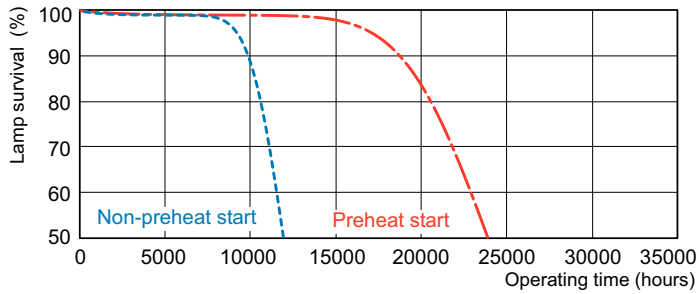

MASTER TL5 High Efficiency

Käyttöikä

Life Expectancy Diagram - MASTER TL5 HE 28W/827 SLV/40

Lumen Maintenance Diagram - MASTER TL5 HE 28W/827 SLV/40