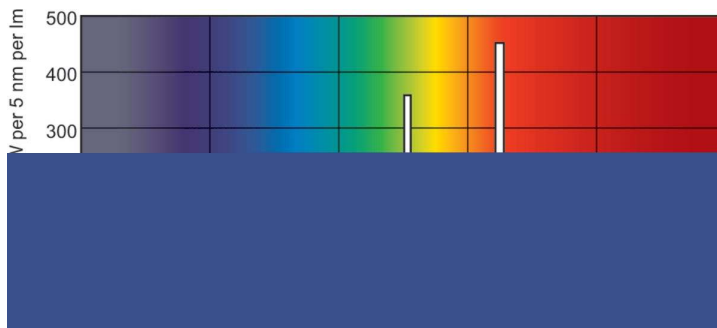

Tuotetiedot

Yleistä tietoa	
Kanta	G5 [G5]
Ominaisuudet	na [Not Applicable]
Vuon mittauksen viitearvo	Sphere

Valaistuksen tekniset tiedot	
Värikoodi	830 [CCT of 3000K]
Valovirta	2 675 lm
Värimerkki	Lämmin valkoinen (WW)
Kromaattisuuskoordinaatti X (nim.)	0,44
Kromaattisuuskoordinaatti Y (nim.)	0,403
Vastaava värlämpötila (nim.)	3000 K
Valotehokkuus (nimellinen) (nim.)	96 lm/W
Värintoistoindeksi (CRI)	82

Mittapiirros

Product	D (max)	A (max)	B (max)	B (min)	C (max)
MASTER TL5 HE 28W/830 UNP/40	17 mm	1 149,0 mm	1 156,1 mm	1 153,7 mm	1 163,2 mm

Valonjakotiedot

Spectral Power Distribution Colour - MASTER TL5 HE 28W/830 UNP/40