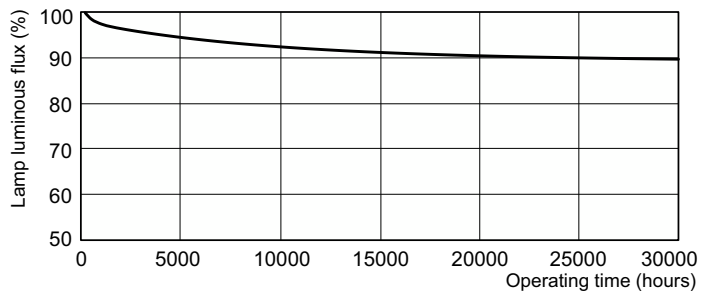

MASTER TL5 High Output

Käyttöikä

Lumen Maintenance Diagram - MASTER TL5 HO 24W/830 SLV/40