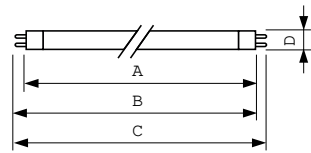

MASTER TL5 High Output

Tuotetiedot

Full EOC	871150063958555
Tilaustuotteen nimi	MASTER TL5 HO 24W/830 SLV/40
Tilauskoodi	63958555
Paikallinen koodi	4927530
SAP-osoittaja – määrä/pakkaus	1
SAP-osoittaja – pakkauksia ulommassa	40

Tuotekoodi (12NC)	927928083055
Koko tuotenimi	MASTER TL5 HO 24W/830 1SL/40
EAN/UPC – laatikko	8711500867759
Paikallisen koodin kuvaus	4927530

Mittapiirros

Product	D (max)	A (max)	B (max)	B (min)	C (max)
MASTER TL5 HO 24W/830 SLV/40	17 mm	549,0 mm	556,1 mm	553,7 mm	563,2 mm