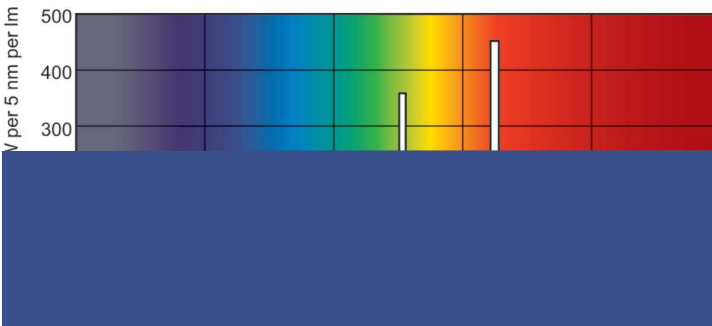

MASTER TL5 High Output

Tuotetiedot

Full EOC	871150063958555
Tilaustuotteen nimi	MASTER TL5 HO 24W/830 SLV/40
Tilauskoodi	63958555
Paikallinen koodi	4927530
SAP-osoittaja – määrä/pakkaus	1
SAP-osoittaja – pakkauksia ulommassa	40

Tuotekoodi (12NC)	927928083055
Koko tuotenimi	MASTER TL5 HO 24W/830 1SL/40
EAN/UPC – laatikko	8711500867759
Paikallisen koodin kuvaus	4927530

Mittapiirros

Product	D (max)	A (max)	B (max)	B (min)	C (max)
MASTER TL5 HO 24W/830 SLV/40	17 mm	549,0 mm	556,1 mm	553,7 mm	563,2 mm

Valonjakotiedot

Spectral Power Distribution Colour - MASTER TL5 HO 24W/830 SLV/40

Käyttöikä