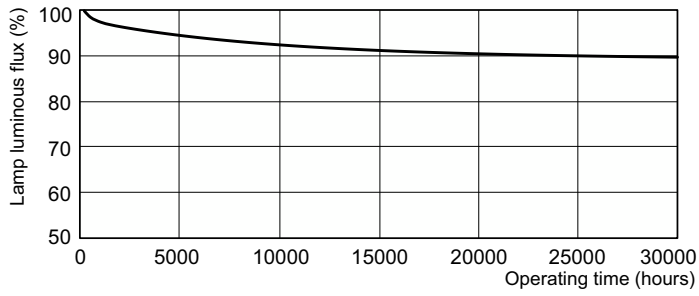

MASTER TL5 High Output

Käyttöikä

Lumen Maintenance Diagram - MASTER TL5 HO 54W/840 UNP/40