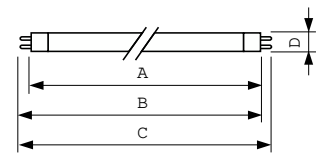

MASTER TL5 High Output

Tuotetiedot	
Full EOC	871150063740655
Tilaustuotteen nimi	MASTER TL5 HO 54W/840 UNP/40
Tilauskoodi	63740655
Paikallinen koodi	4924740
SAP-osoittaja – määrä/pakkaus	1
SAP-osoittaja – pakkauksia ulommassa	40

Tuotekoodi (12NC)	927929084018
Koko tuotenimi	MASTER TL5 HO 54W/840 UNP/40
EAN/UPC – laatikko	8711500637413
Paikallisen koodin kuvaus	4924740
EAN/UPC – Product/Case	8711500637406

Mittapiirros

Product	D (max)	A (max)	B (max)	B (min)	C (max)
MASTER TL5 HO 54W/840 UNP/40	17 mm	1 149,0 mm	1 156,1 mm	1 153,7 mm	1 163,2 mm