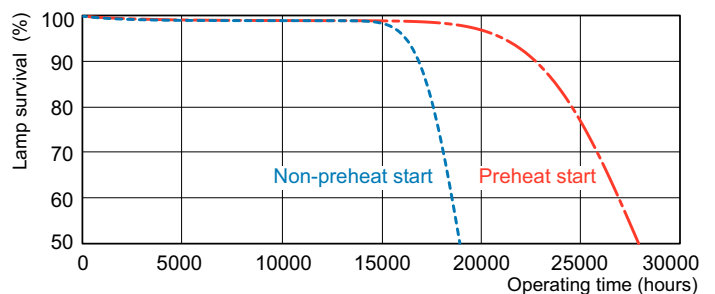

Life Expectancy Diagram - MASTER TL5 HO 54W/840 UNP/40

Life Expectancy Diagram - MASTER TL5 HO 54W/840 UNP/40