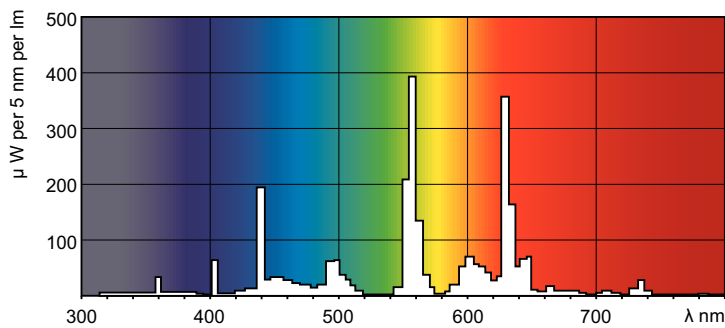

MASTER TL5 High Output

Tuotetiedot	
Full EOC	871150063740655
Tilaustuotteen nimi	MASTER TL5 HO 54W/840 UNP/40
Tilauskoodi	63740655
Paikallinen koodi	4924740
SAP-osoittaja – määrä/pakkaus	1
SAP-osoittaja – pakkauksia ulommassa	40

Tuotekoodi (12NC)	927929084018
Koko tuotenimi	MASTER TL5 HO 54W/840 UNP/40
EAN/UPC – laatikko	8711500637413
Paikallisen koodin kuvaus	4924740
EAN/UPC – Product/Case	8711500637406

Mittapiirros

Product	D (max)	A (max)	B (max)	B (min)	C (max)
MASTER TL5 HO 54W/840 UNP/40	17 mm	1 149,0 mm	1 156,1 mm	1 153,7 mm	1 163,2 mm

Valonjakotiedot

Spectral Power Distribution Colour - MASTER TL5 HO 54W/840 UNP/40

Käyttöikä