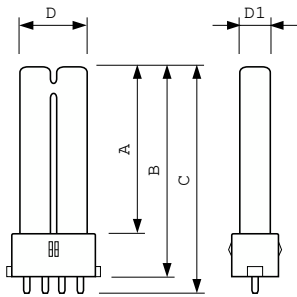

MASTER PL-S 4-nastainen

MASTER PL-S 11W/830/4P 1CT/5X10BOX

MASTER PL-S on tehokas pienitehoinen ja pienikokoinen pistokantaloistelamppu, joka sopii koristeellisiin valaisimiin ja valon suuntaamiseen. Alkuperäinen Philipsin kehittämä siltateknikka takaa optimaalisen suorituskyvyn. Valon määrä ja tehokkuus on parempi kuin käytettäessä taivutustekniikkaa. 4-nastainen versio on suunniteltu käytettäväksi elektronisissa liitäntälaitteissa.

Tuotetiedot

Yleistä tietoa		Värintoistoindeksi (CRI)	
Kanta	2G7 [2G7]		82
Vuon mittauksen viitearvo	Sphere		
Valon tekniset tiedot		Käyttö ja sähkö tiedot	
Värikoodi	830 [CCT of 3000K]	Energiankulutus	11,9 W
Valovirta	900 lm	Lampun virta (nim.)	0,160 A
Värimerkki	Lämmin valkoinen (WW)	Ohjausjärjestelmät ja himmennys	
Kromaattisuuskoordinaatti X (nim.)	0,44	Himmennettävä	Kyllä
Kromaattisuuskoordinaatti Y (nim.)	0,403	Hyväksyntä ja käyttökohteet	
Vastaava väriämpötila (nim.)	3000 K	Energiatohokkuusluokka	G
Valoteho (nimellinen) (nim.)	82 lm/W	Elohopeapitoisuus (Hg) (suurin)	1,4 mg

MASTER PL-S 4-nastainen

Elohopeapitoisuus (Hg) (nim.)	1,4 mg
Energiankulutus kWh/1000 h	12 kWh
EPREL-rekisteröintinumero	423 600
Tuotetiedot	
Full EOC	871150026119970
Tilaustuotteen nimi	MASTER PL-S 11W/830/4P 1CT/5X10BOX
Tilaukoodi	26119970
Paikallinen koodi	4923642

Mittapiirros

Product	D (max)	D1 (max)	A (max)	B (max)	C (max)
MASTER PL-S 11W/830/4P 1CT/ 5X10BOX	28 mm	13 mm	196 mm	214 mm	219,9 mm

Valonjakotiedot

Spectral Power Distribution Colour – MASTER PL-S 11W/830/4P 1CT/5X10BOX