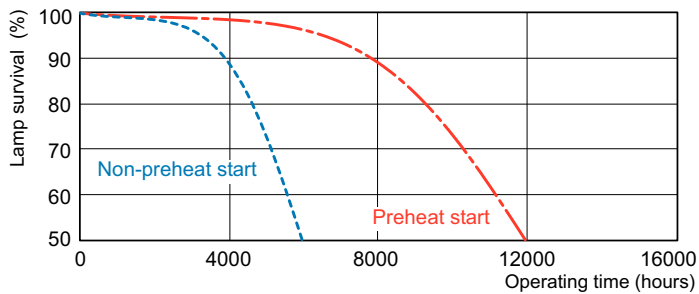

Käyttöikä

Life Expectancy Diagram - MASTER TL5 Circular 22W/830 1CT/10