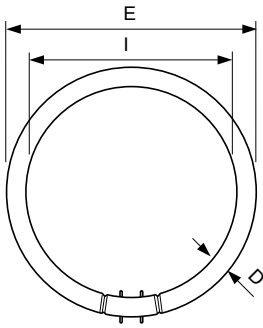

## MASTER TL5 CIRCULAR 22W/830 1CT/10

Pyöreä TL5-lamppu (putken halkaisija 16 mm). Ohut putki sopii erittäin mataliin valaisimiin ja mahdollistaa valon suuntaamisen kaikkiin suuntiin. Se sopii monenlaisiin ammattilais- ja puoliammattilaisympäristöihin, kuten myymälöihin, toimistoihin ja julkisiin tiloihin, joissa on epätavallinen pohjaratkaisu.

Ohjausjärjestelmät ja himmennys	
Himmennettävä	Kyllä
Mekaaniset tiedot ja runko	
Hehkulampun muoto	C-T5 [C-T5 16 mm]
Merkinnät ja luokitukset	
Energiatohokkuusluokka	G
Elohopeapitoisuus (Hg) (suurin)	4 mg
Elohopeapitoisuus (Hg) (nim.)	4 mg
Energiankulutus kWh/1000 h	24 kWh
EPREL-rekisteröintinumero	423618
Tuotetiedot	
Full EOC	871150064095625
Tilaustuotteen nimi	MASTER TL5 Circular 22W/830 1CT/10
Tilauuskoodi	64095625
Paikallinen koodi	4924130

## Mittapiirros

Product	D (max)	D (min)	E (min)	E (max)	I (min)	I (max)
MASTER TL5 Circular 22W/830 1CT/10	18 mm	14 mm	220 mm	230 mm	187 mm	197 mm