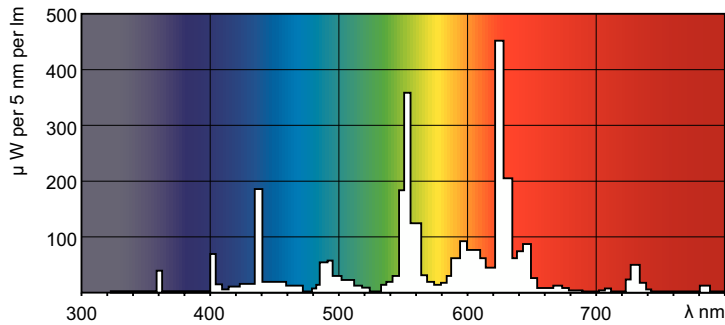

Valonjakotiedot

Spectral Power Distribution Colour - MASTER TL5 Circular 22W/830 1CT/10