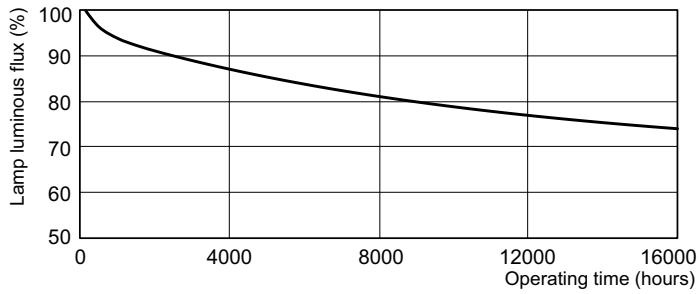

MASTER TL5 Circular

Käyttöikä

Lumen Maintenance Diagram - MASTER TL5 Circular 22W/830 1CT/10