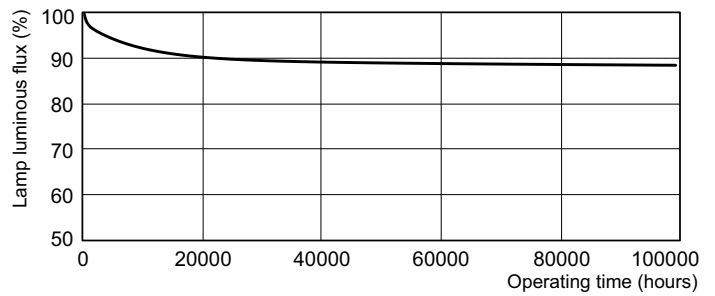

Life Expectancy Diagram - MASTER TL-D Xtreme 58W/840 SLV

Life Expectancy Diagram - MASTER TL-D Xtreme 58W/840 SLV