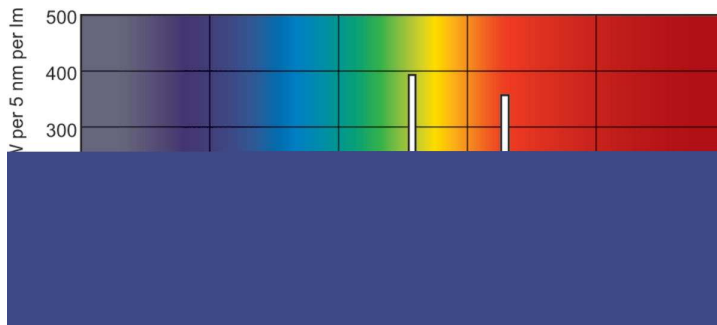

Tuotetiedot

Yleistä tietoa	
Vuon mittauksen viitearvo	Sphere
Kanta	G13 [Medium Bi-Pin Fluorescent]
Valaistuksen tekniset tiedot	
Värikoodi	840 [CCT of 4000K]
Valovirta	5 100 lm
Värimerkki	Kylmä valkoinen (CW)
Kromaattisuuskoordinaatti X (nim.)	0,38
Kromaattisuuskoordinaatti Y (nim.)	0,38
Vastaava värilämpötila (nim.)	4000 K
Valoteho (nimellinen) (nim.)	88 lm/W
Värintoistoindeksi (CRI)	82

MASTER TL-D Xtreme

Energiankulutus kWh/1000 h	59 kWh
EPREL-rekisteröintinumero	423633
Tuotetiedot	
Full EOC	871150055886240
Tilaustuotteen nimi	MASTER TL-D Xtreme 58W/840 SLV
Tilaukoodi	55886240
Paikallinen koodi	4922022

Mittapiirros

Product	D (max)	A (max)	B (max)	B (min)	C (max)
MASTER TL-D Xtreme 58W/840 SLV	28 mm	1500,0 mm	1507,1 mm	1504,7 mm	1514,2 mm

Valonjakotiedot

Spectral Power Distribution Colour - MASTER TL-D Xtreme 58W/840 SLV