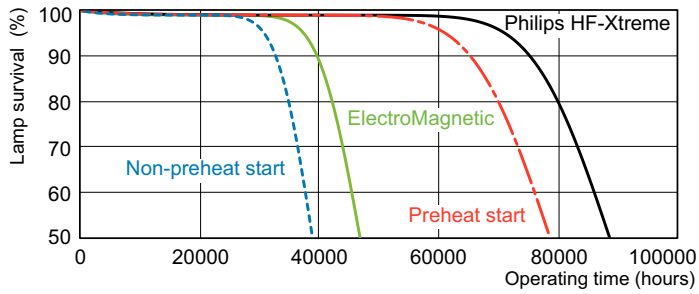

MASTER TL-D Xtreme

Käyttöikä