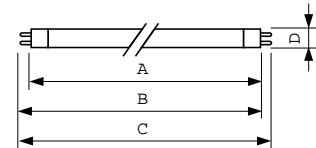

MASTER TL5 High Efficiency Eco

Elohopeapitoisuus (Hg) (nim.)	1,2 mg
Energiankulutus kWh/1000 h	13 kWh
EPREL-rekisteröintinumero	423462
Tuotetiedot	
Full EOC	872790088081600
Tilaustuotteen nimi	MASTER TL5 HE Eco 13=14W/830 UNP/40
Tilaukoodi	88081600
Paikallinen koodi	4920141

SAP-osoittaja – määrä/pakkaus	1
SAP-osoittaja – pakkauksia ulommassa	40
Tuotekoodi (12NC)	927989883031
Koko tuotenimi	MASTER TL5 HE Eco 13=14W/830 UNP/40
EAN/UPC – laatikko	8727900880816
Paikallisen koodin kuvaus	4920141
EAN/UPC – Product/Case	8711500881281

Mittapiirros

Product	D (max)	A (max)	B (max)	B (min)	C (max)
MASTER TL5 HE Eco 13=14W/830 UNP/40	17 mm	549,0 mm	556,1 mm	553,7 mm	563,2 mm