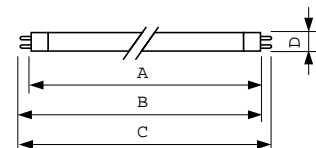

## Mittapiirros

Product	D (max)	A (max)	B (max)	B (min)	C (max)
MASTER TL5 HE Eco 32=35W/830 UNP/40	17 mm	1449,0 mm	1456,1 mm	1453,7 mm	1463,2 mm