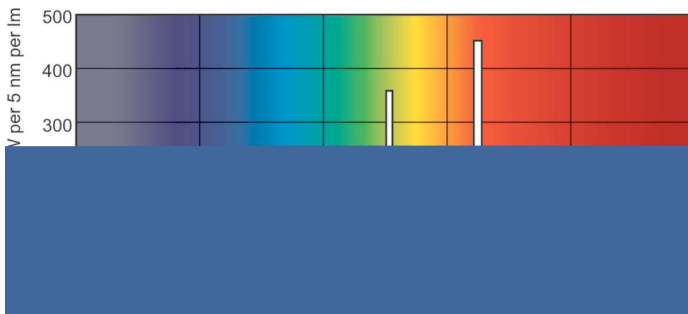

MASTER TL5 High Efficiency Eco

LLMF 12 000 h, nimellinen	92 %
LLMF 16 000 h, nimellinen	91 %
LLMF 20 000 h, nimellinen	90 %

Käyttö ja sähkö tiedot

Power (Rated) (Nom)	31,7 W
Lampun virta (nim.)	0,170 A

Lämpötila

Suunnittelulämpötila (nim.)	35 °C

Ohjausjärjestelmät ja himmennys

Himmennettävä	Kyllä

Hyväksyntä ja käyttökohteet

Energiatohokkuusmerkintä (EEL)	A+
Elohopeapitoisuus (Hg) (nim.)	1,4 mg

Energiankulutus kWh/1000 h	35 kWh

Tuotetiedot

Koko tuotekoodi	872790082592300
Tilaustuotteen nimi	MASTER TL5 HE Eco 32=35W/830 UNP/40
EAN/UPC – tuote	8711500880024
Tilauuskoodi	82592300
Paikallinen koodi	4924512
SAP-osoittaja – määrä/pakkaus	1
SAP-osoittaja – pakkauksia ulommassa	40
SAP-materiaali	927991183031
SAP-nettopaino (kappale)	127,400 g
ILCOS-koodi	FDH-32/30/1B-L/P-G5-16/1450

Mittapiirros

Product	D (max)	A (max)	B (max)	B (min)	C (max)
MASTER TL5 HE Eco 32=35W/830 UNP/40	17 mm	1449,0 mm	1456,1 mm	1453,7 mm	1463,2 mm

TL5 HE Eco 32=35W/830

Valonjakotiedot

Värisävy /830

Värisävy /830