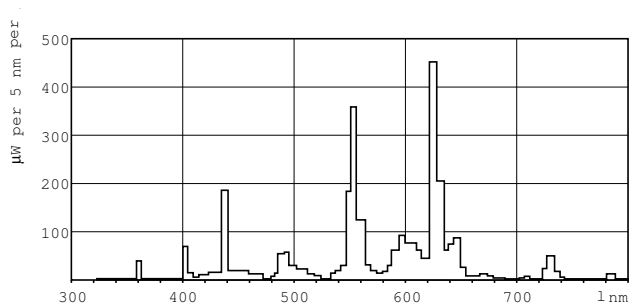

MASTER TL5 High Efficiency Eco

LLMF 12 000 h, nimellinen	92 %
LLMF 16 000 h, nimellinen	91 %
LLMF 20 000 h, nimellinen	90 %

Käyttö ja sähkö tiedot

Power (Rated) (Nom)	31,7 W
Lampun virta (nim.)	0,170 A

Lämpötila

Suunnittelulämpötila (nim.)	35 °C

Ohjausjärjestelmät ja himmennys

Himmennettävä	Kyllä

Hyväksyntä ja käyttökohteet

Energiatohokkuusmerkintä (EEL)	A+
Elohopeapitoisuus (Hg) (nim.)	1,4 mg

Energiankulutus kWh/1000 h	35 kWh

Tuotetiedot

Koko tuotekoodi	872790082592300
Tilaustuotteen nimi	MASTER TL5 HE Eco 32=35W/830 UNP/40
EAN/UPC – tuote	8711500880024
Tilauuskoodi	82592300
Paikallinen koodi	4924512
SAP-osoittaja – määrä/pakkaus	1
SAP-osoittaja – pakkauksia ulommassa	40
SAP-materiaali	927991183031
SAP-nettopaino (kappale)	127,400 g
ILCOS-koodi	FDH-32/30/1B-L/P-G5-16/1450

Mittapiirros

Product	D (max)	A (max)	B (max)	B (min)	C (max)
MASTER TL5 HE Eco 32=35W/830 UNP/40	17 mm	1449,0 mm	1456,1 mm	1453,7 mm	1463,2 mm

TL5 HE Eco 32=35W/830

Valonjakotiedot

Värisävy /830

Värisävy /830