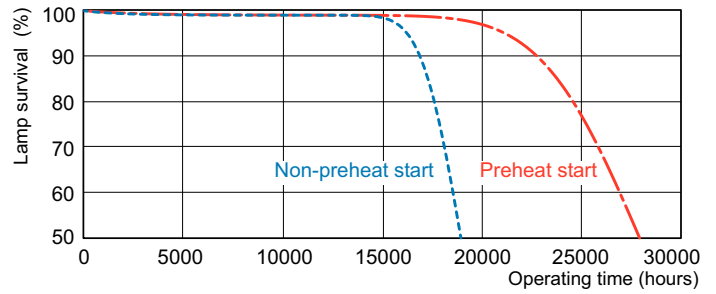

MASTER TL5 High Output 90 De Luxe

Käyttöikä

Life Expectancy Diagram - MASTER TL5 HO 90 De Luxe 24W/965 1SL20

Lumen Maintenance Diagram - MASTER TL5 HO 90 De Luxe 24W/965 1SL20