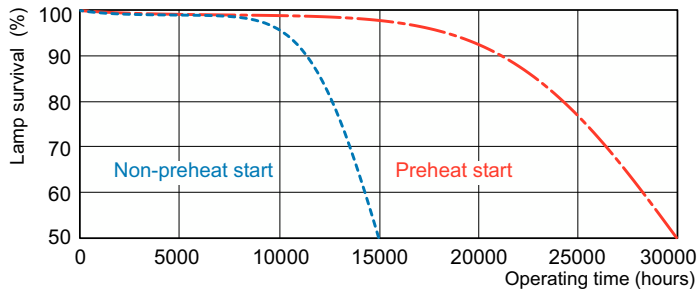

MASTER TL5 High Output 90 De Luxe

Käyttöikä

Life Expectancy Diagram - MASTER TL5 HO 90 De Luxe 24W/965 1SL20

Lumen Maintenance Diagram - MASTER TL5 HO 90 De Luxe 24W/965 1SL20