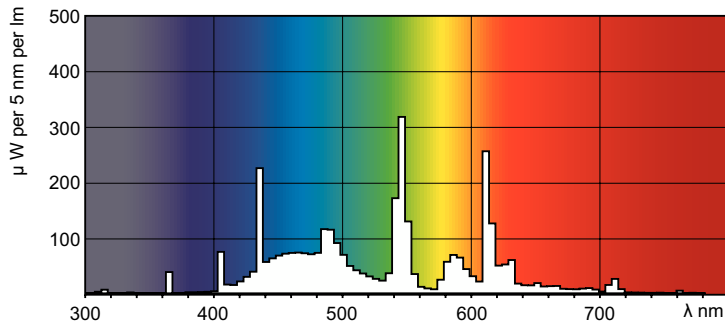

Tuotetiedot

Yleistä tietoa	
Kanta	G5 [G5]
Ominaisuudet	HO Alto® [High Output Alto]
Vuon mittauksen viitearvo	Sphere

Valaistuksen tekniset tiedot	
Värikoodi	965 [CCT of 6500K]
Valovirta	1 525 lm
Värimerkki	Viileä päivänvalo
Kromaattisuuskoordinaatti X (nim.)	0,313
Kromaattisuuskoordinaatti Y (nim.)	0,337
Vastaava värlämpötila (nim.)	6500 K
Valotehokkuus (nimellinen) (nim.)	68 lm/W
Värinottoindeksi (CRI)	92

Käyttö- ja sähkö tiedot	
Virrankulutus	22,8 W
Lampun virta (nim.)	0,295 A

Ohjausjärjestelmät ja himmennys	
Himmennettävä	Kyllä

Mekaaniset tiedot ja runko	
Hehkulampan muoto	T5 [16 mm (T5)]

Merkinnät ja luokitukset	
Energiatohokkuusluokka	G
Elohopeapitoisuus (Hg) (nim.)	1,2 mg
Energiankulutus kWh/1000 h	23 kWh

Mittapiirros

Product	D (max)	A (max)	B (max)	B (min)	C (max)
MASTER TL5 HO 90 De Luxe 24W/965 1SL20	17 mm	549,0 mm	556,1 mm	553,7 mm	563,2 mm

Valonjakotiedot

Spectral Power Distribution Colour - MASTER TL5 HO 90 De Luxe 24W/965 1SL20