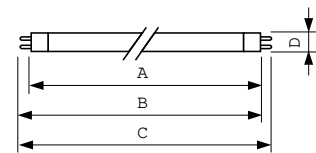

MASTER TL5 High Output 90 De Luxe

EPREL-rekisteröintinumero	423481
Tuotetiedot	
Full EOC	871150026130400
Tilaustuotteen nimi	MASTER TL5 HO 90 De Luxe 24W/965 1SL20
Tilauskoodi	26130400
Paikallinen koodi	4927096
SAP-osoittaja – määrä/pakkaus	1

SAP-osoittaja – pakkauksia ulommassa	20
Tuotekoodi (12NC)	927992096524
Koko tuotenimi	MASTER TL5 HO 90 De Luxe 24W/965 1SL/20
EAN/UPC – laatikko	8727900895254
Paikallisen koodin kuvaus	4927096
EAN/UPC - Product/Case	8711500261304

Mittapiirros

Product	D (max)	A (max)	B (max)	B (min)	C (max)
MASTER TL5 HO 90 De Luxe 24W/965 1SL20	17 mm	549,0 mm	556,1 mm	553,7 mm	563,2 mm