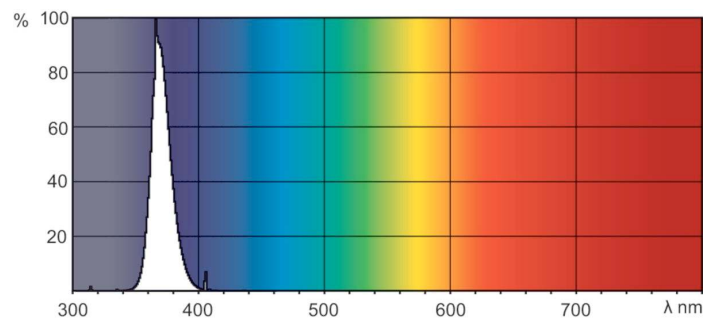

Valonjakotiedot

LDPB_TLBMINI_108-Spectral power distribution B/W

Värisävy /108