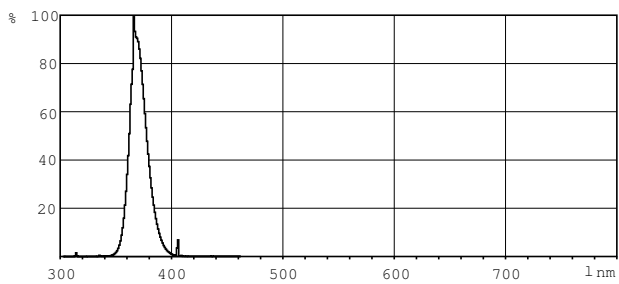

Valonjakotiedot

LDPB_TLBMINI_108-Spectral power distribution B/W

Värisävy /108