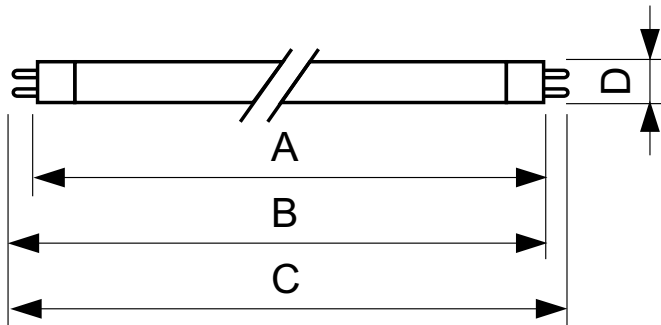

### Tuotetiedot

| Yleistä tietoa                              |                         |
|---|-------------------------|
| Kanta                                       | G5 [ G5]                |
| Käyttöikä, vikaantumisprosentti 50 % (nim.) | 8000 h                  |
| Valon tekniset tiedot                       |                         |
| Värikoodi                                   | 108 [ 08 lyijytön lasi] |
| Värimerkki                                  | Blacklight Blue         |
| LLMF 2 000 h, nimellinen                    | 20 %                    |
| LLMF 6 000 h, nimellinen                    | 30 %                    |
| Käyttö ja sähkö tiedot                      |                         |
| Power (Rated) (Nom)                         | 6,0 W                   |
| Lampun virta (nim.)                         | 0,170 A                 |

| Jännite (nim.)             | 42 V                  |
|----------------------------|-----------------------|
| Mekaaniset tiedot ja runko |                       |
| Hehkulampun muoto          | T5 [ 16 mm (T5)]      |
| UV                         |                       |
| UV-B/UV-A (IEC)            | 0,25 %                |
| Tuotetiedot                |                       |
| Koko tuotekoodi            | 871150095098727       |
| Tilaustuotteen nimi        | TL 6W BLB 1FM/10X25CC |
| EAN/UPC – tuote            | 8711500950987         |
| Tilauuskoodi               | 95098727              |

### Mittapiirros

| Product               | D (max) | A (max)  | B (max)  | B (min)  | C (max)  |
|-----------------------|---------|----------|----------|----------|----------|
| TL 6W BLB 1FM/10X25CC | 16 mm   | 212,1 mm | 219,2 mm | 216,8 mm | 226,3 mm |