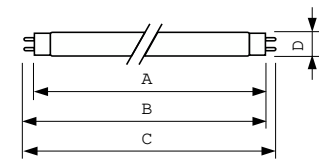

MASTER TL-D 90 De Luxe

Tuotetiedot	
Full EOC	871150088843325
Tilaustuotteen nimi	MASTER TL-D 90 De Luxe 18W/952 SLV/10
Tilauskoodi	88843325
Paikallinen koodi	4926405
SAP-osoittaja – määrä/pakkaus	1
SAP-osoittaja – pakkauksia ulommassa	10

Tuotekoodi (12NC)	928043595081
Koko tuotenimi	MASTER TL-D 90 De Luxe 18W/952 ISL/10
EAN/UPC – laatikko	8711500888440
Paikallisen koodin kuvaus	4926405
EAN/UPC - Product/Case	8711500888433

Mittapiirros

Product	D (max)	A (max)	B (max)	B (min)	C (max)
MASTER TL-D 90 De Luxe 18W/952 SLV/10	28 mm	589,8 mm	596,9 mm	594,5 mm	604 mm