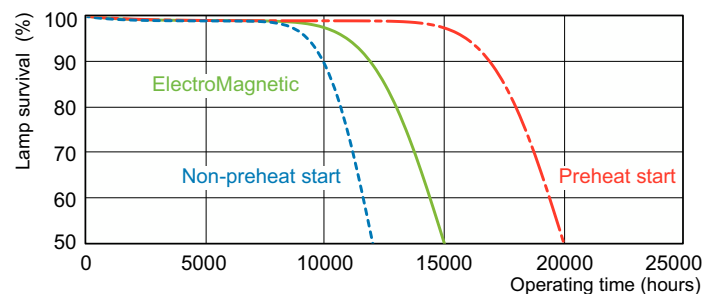

Valonjakotiedot

Spectral Power Distribution Colour - MASTER TL-D 90 De Luxe 18W/952 SLV/10

Käyttöikä

Life Expectancy Diagram - MASTER TL-D 90 De Luxe 18W/952 SLV/10

Life Expectancy Diagram - MASTER TL-D 90 De Luxe 18W/952 SLV/10