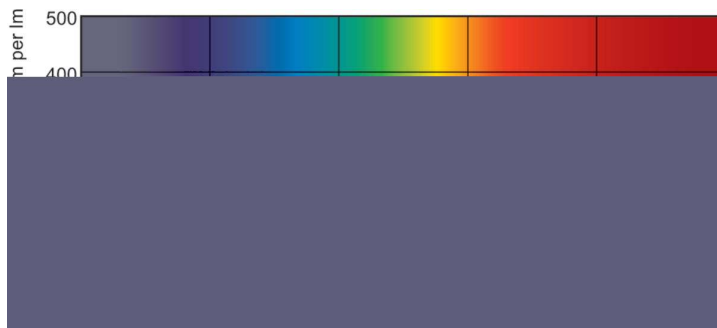

Tuotetiedot

Yleistä tietoa	
Kanta	G13 [Medium Bi-Pin Fluorescent]
Vuon mittauksen viitearvo	Sphere
Käyttöikä, vikaantumisprosentti 50 % (nim.)	15 000 tuntia

Valaistuksen tekniset tiedot	
Värikoodi	952
Valovirta	1 150 lm
Värimerkki	Päivänvalo
Kromaattisuuskoordinaatti X (nim.)	0,34
Kromaattisuuskoordinaatti Y (nim.)	0,351
Vastaava väriämpötila (nim.)	5200 K
Valotehokkuus (nimellinen) (nim.)	62,5 lm/W
Värinvaloindeksi (CRI)	92

Valonjakotiedot

Spectral Power Distribution Colour - MASTER TL-D 90 De Luxe 18W/952 SLV/10

Käyttöikä

Life Expectancy Diagram - MASTER TL-D 90 De Luxe 18W/952 SLV/10

Life Expectancy Diagram - MASTER TL-D 90 De Luxe 18W/952 SLV/10