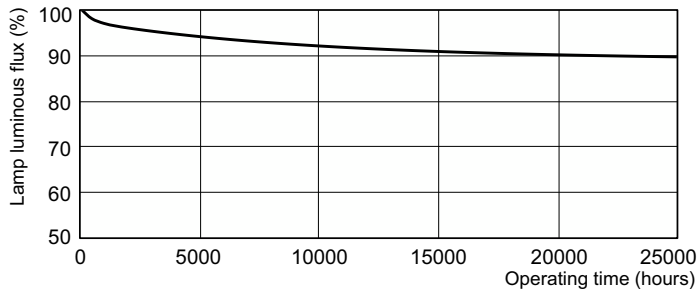

MASTER TL-D 90 De Luxe

Käyttöikä

Lumen Maintenance Diagram - MASTER TL-D 90 De Luxe 18W/952 SLV/10