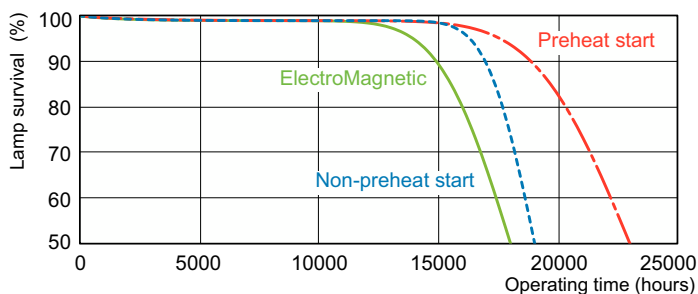

Käyttöikä

Life Expectancy Diagram - MASTER TL-D 90 De Luxe 18W/952 SLV/10