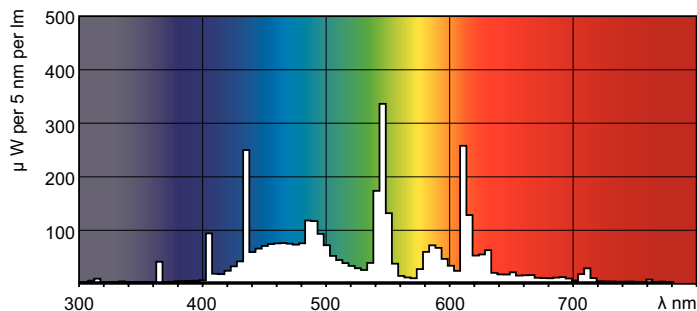

Tuotetiedot

Yleistä tietoa		Valovirta (nim.)	
Kanta	G13 [Medium Bi-Pin Fluorescent]	Valovirta (nimellinen) (nim.)	1150 lm
Käyttöikä, vikaantumisprosentti 10 %, (nim.)	12000 h	Värimerkki	Viileä päivänvalo
Käyttöikä, vikaantumisprosentti 50 %, (nim.)	15000 h	Kromaattisuuskoordinaatti X (nim.)	309
Käyttöikä, vikaantumisprosentti 50 %, esilämmitys (nim.)	20000 h	Kromaattisuuskoordinaatti Y (nim.)	323
LSF 2 000 h, nimellinen	99 %	Vastaava värilämpötila (nim.)	6500 K
LSF 4 000 h, nimellinen	99 %	Valotehokkuus (nimellinen) (nim.)	63,9 lm/W
LSF 6 000 h, nimellinen	99 %	Värinvaloindeksi (nim.)	93
LSF 8 000 h, nimellinen	99 %	LLMF 2 000 h, nimellinen	96 %
LSF 12 000 h, nimellinen	89 %	LLMF 4 000 h, nimellinen	95 %
LSF 16 000 h, nimellinen	33 %	LLMF 6 000 h, nimellinen	94 %
LSF 20 000 h, nimellinen	2 %	LLMF 8 000 h, nimellinen	93 %
		LLMF 12 000 h, nimellinen	92 %
		LLMF 16 000 h, nimellinen	91 %
		LLMF 20 000 h, nimellinen	90 %
Valon tekniset tiedot			
Värikoodi	965 [CCT / 6 500 K]		

Himmennettävä	Kyllä
---------------	-------

Hyväksyntä ja käyttökohteet

Energiatohokkuusmerkintä (EEL)	B
Elohopeapitoisuus (Hg) (nim.)	2 mg
Energiankulutus kWh/1000 h	22 kWh

Tuotetiedot

Koko tuotekoodi	871150088846425
Tilaustuotteen nimi	MASTER TL-D 90 De Luxe 18W/965 SLV/10
EAN/UPC – tuote	8711500888464
Tilauskoodi	88846425
Paikallinen koodi	4926406
SAP-osoittaja – määrä/pakkaus	1
SAP-osoittaja – pakkausia ulommassa	10
SAP-materiaali	928043596581
SAP-nettopaino (kappale)	71,000 g
ILCOS-koodi	FD-18/65/1A-E-G13

Mittapiirros

Product	D (max)	A (max)	B (max)	B (min)	C (max)
MASTER TL-D 90 De Luxe 18W/965 SLV/10	28 mm	589,8 mm	596,9 mm	594,5 mm	604 mm

TL-D De Luxe 18W/965

Valonjakotiedot

Värisävy TL-D de Luxe /965

Värisävy TL-D de Luxe /965