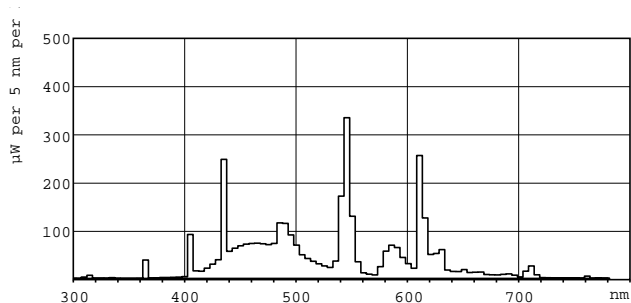

Tuotetiedot

Yleistä tietoa		Valovirta (nim.)	
Kanta	G13 [Medium Bi-Pin Fluorescent]	Valovirta (nimellinen) (nim.)	1150 lm
Käyttöikä, vikaantumisprosentti 10 %, (nim.)	12000 h	Värimerkki	Viileä päivänvalo
Käyttöikä, vikaantumisprosentti 50 %, (nim.)	15000 h	Kromaattisuuskoordinaatti X (nim.)	309
Käyttöikä, vikaantumisprosentti 50 %, esilämmitys (nim.)	20000 h	Kromaattisuuskoordinaatti Y (nim.)	323
LSF 2 000 h, nimellinen	99 %	Vastaava värilämpötila (nim.)	6500 K
LSF 4 000 h, nimellinen	99 %	Valotehokkuus (nimellinen) (nim.)	63,9 lm/W
LSF 6 000 h, nimellinen	99 %	Värinvaloindeksi (nim.)	93
LSF 8 000 h, nimellinen	99 %	LLMF 2 000 h, nimellinen	96 %
LSF 12 000 h, nimellinen	89 %	LLMF 4 000 h, nimellinen	95 %
LSF 16 000 h, nimellinen	33 %	LLMF 6 000 h, nimellinen	94 %
LSF 20 000 h, nimellinen	2 %	LLMF 8 000 h, nimellinen	93 %
		LLMF 12 000 h, nimellinen	92 %
		LLMF 16 000 h, nimellinen	91 %
		LLMF 20 000 h, nimellinen	90 %
Valon tekniset tiedot			
Värikoodi	965 [CCT / 6 500 K]		

Himmennettävä	Kyllä
---------------	-------

Hyväksyntä ja käyttökohteet

Energiatohokkuusmerkintä (EEL)	B
Elohopeapitoisuus (Hg) (nim.)	2 mg
Energiankulutus kWh/1000 h	22 kWh

Tuotetiedot

Koko tuotekoodi	871150088846425
Tilaustuotteen nimi	MASTER TL-D 90 De Luxe 18W/965 SLV/10
EAN/UPC – tuote	8711500888464
Tilauskoodi	88846425
Paikallinen koodi	4926406
SAP-osoittaja – määrä/pakkaus	1
SAP-osoittaja – pakkausia ulommassa	10
SAP-materiaali	928043596581
SAP-nettopaino (kappale)	71,000 g
ILCOS-koodi	FD-18/65/1A-E-G13

Mittapiirros

Product	D (max)	A (max)	B (max)	B (min)	C (max)
MASTER TL-D 90 De Luxe 18W/965 SLV/10	28 mm	589,8 mm	596,9 mm	594,5 mm	604 mm

TL-D De Luxe 18W/965

Valonjakotiedot

Värisävy TL-D de Luxe /965

Värisävy TL-D de Luxe /965