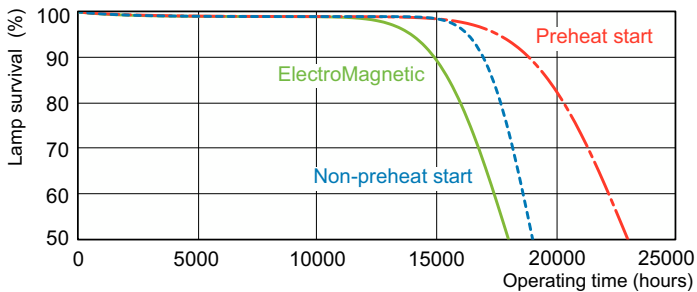

Valonjakotiedot

Spectral Power Distribution Colour - MASTER TL-D 90 De Luxe 36W/952 SLV/10

Käyttöikä

Life Expectancy Diagram - MASTER TL-D 90 De Luxe 36W/952 SLV/10

Life Expectancy Diagram - MASTER TL-D 90 De Luxe 36W/952 SLV/10