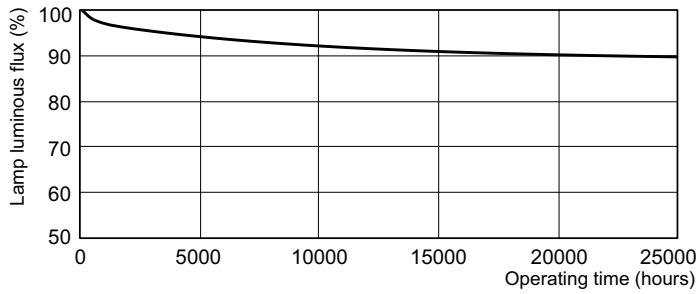

MASTER TL-D 90 De Luxe

Käyttöikä

Lumen Maintenance Diagram - MASTER TL-D 90 De Luxe 36W/952 SLV/10