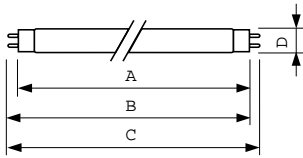

Himmennettävä	Kyllä
---------------	-------

Hyväksyntä ja käyttökohteet

Energiatohokkuusmerkintä (EEL)	A
Elohopeapitoisuus (Hg) (nim.)	2 mg
Energiankulutus kWh/1000 h	43 kWh

Tuotetiedot

Koko tuotekoodi	871150088860025
Tilaustuotteen nimi	MASTER TL-D 90 De Luxe 36W/950 SLV/10
EAN/UPC – tuote	8711500888600
Tilauuskoodi	88860025
Paikallinen koodi	4926505
SAP-osoittaja – määrä/pakkaus	1
SAP-osoittaja – pakkauksia ulommassa	10
SAP-materiaali	928044595081
SAP-nettopaino (kappale)	135,000 g
ILCOS-koodi	FD-36/53/1A-E-G13

Mittapiirros

Product	D (max)	A (max)	B (max)	B (min)	C (max)
MASTER TL-D 90 De Luxe 36W/950 SLV/10	28 mm	1199,4 mm	1206,5 mm	1204,1 mm	1213,6 mm

TL-D De Luxe 36W/950

Valonjakotiedot

Värisävy TL-D de Luxe /950