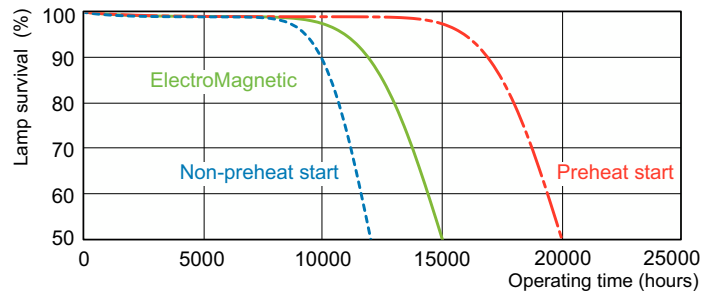

Valonjakotiedot

Spectral Power Distribution Colour - MASTER TL-D 90 De Luxe 36W/952 SLV/10

Käyttöikä

Life Expectancy Diagram - MASTER TL-D 90 De Luxe 36W/952 SLV/10

Life Expectancy Diagram - MASTER TL-D 90 De Luxe 36W/952 SLV/10