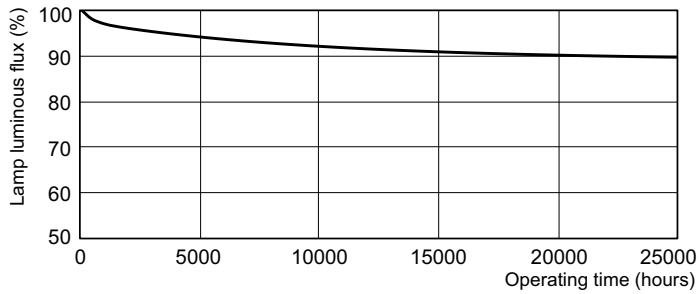

Värisävy TL-D de Luxe /950

MASTER TL-D 90 De Luxe

Käyttöikä

LDLE_TL-D9Hm_0002-Life expectancy diagram

LDLE_TL-D9Hm_0001-Life expectancy diagram

LDLM_TL-D9Hm_0001-Lumen maintenance diagram