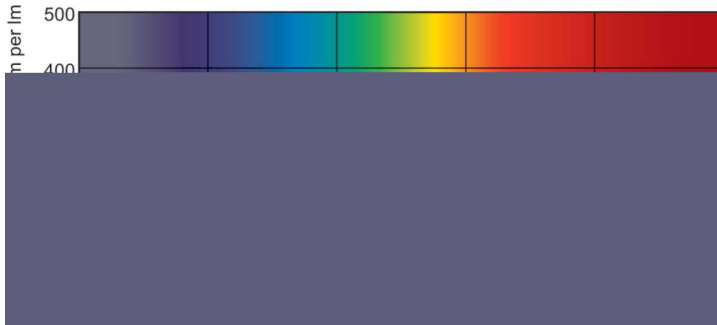

Tuotetiedot

Yleistä tietoa	
Vuon mittauksen viitearvo	Sphere
Kanta	G13 [Medium Bi-Pin Fluorescent]
Valaistuksen tekniset tiedot	
Värikoodi	952
Valovirta	2 850 lm
Värimerkki	Päivänvalo
Kromaattisuuskoordinaatti X (nim.)	0,34
Kromaattisuuskoordinaatti Y (nim.)	0,351
Vastaava värielämy (nim.)	5200 K
Valoteho (nimellinen) (nim.)	77,4 lm/W
Värinvalaistoindeksi (CRI)	92
Käyttö- ja sähkö tiedot	
Energiankulutus	36,8 W

Valonjakotiedot

Spectral Power Distribution Colour - MASTER TL-D 90 De Luxe 36W/952 SLV/10

Käyttöikä

Life Expectancy Diagram - MASTER TL-D 90 De Luxe 36W/952 SLV/10

Life Expectancy Diagram - MASTER TL-D 90 De Luxe 36W/952 SLV/10