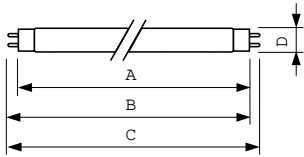

MASTER TL-D 90 De Luxe

Tilaustuotteen nimi	MASTER TL-D 90 De Luxe 36W/952 SLV/10
Tilauskoodi	88860025
Paikallinen koodi	4926505
SAP-osoittaja – määrä/pakkaus	1
SAP-osoittaja – pakkauksia ulommassa	10
Tuotekoodi (12NC)	928044595081

Koko tuotenimi	MASTER TL-D 90 De Luxe 36W/952 1SL/10
EAN/UPC – laatikko	8711500888617
Paikallisen koodin kuvaus	4926505

Mittapiirros

Product	D (max)	A (max)	B (max)	B (min)	C (max)
MASTER TL-D 90 De Luxe 36W/952 SLV/10	28 mm	1 199,4 mm	1 206,5 mm	1 204,1 mm	1 213,6 mm