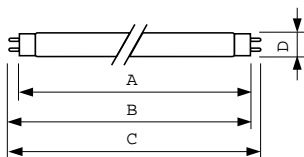

Himmennettävä	Kyllä
---------------	-------

Hyväksyntä ja käyttökohteet

Energiatohokkuusmerkintä (EEL)	A
Elohopeapitoisuus (Hg) (nim.)	2 mg
Energiankulutus kWh/1000 h	68 kWh

Tuotetiedot

Koko tuotekoodi	871150088871625
Tilaustuotteen nimi	MASTER TL-D 90 De Luxe 58W/950 SLV/10
EAN/UPC – tuote	8711500888716
Tilauskoodi	88871625
Paikallinen koodi	4926535
SAP-osoittaja – määrä/pakkaus	1
SAP-osoittaja – pakkausia ulommassa	10
SAP-materiaali	928045095081
SAP-nettopaino (kappale)	167,000 g
ILCOS-koodi	FD-58/53/1A-E-G13

Mittapiirros

Product	D (max)	A (max)	B (max)	B (min)	C (max)
MASTER TL-D 90 De Luxe 58W/950 SLV/10	28 mm	1500,0 mm	1507,1 mm	1504,7 mm	1514,2 mm

TL-D De Luxe 58W/950

Valonjakotiedot

Värisävy TL-D de Luxe /950