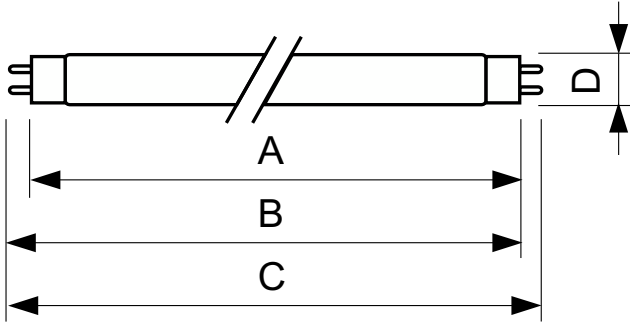

TL-D Colored

SAP-osoittaja – pakkauksia ulommassa	25
Tuotekoodi (12NC)	928048001705
Koko tuotenimi	TL-D Colored 18W Green 1SL/25
EAN/UPC – laatikko	8711500642998

Paikallisen koodin kuvaus	4922915
EAN/UPC - Product/Case	8711500642981

Mittapiirros

Product	D (max)	A (max)	B (max)	B (min)	C (max)
TL-D Colored 18W Green 1SL/25	28,0 mm	589,8 mm	596,9 mm	594,5 mm	604,0 mm