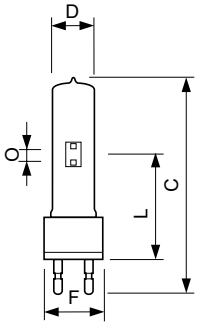

### Tuotetiedot

Yleistä tietoa	
Kanta	G22 [G22]
Käyttöasento	YLEINEN [Mikä tahansa tai yleinen (U)]

Valon tekniset tiedot	
Värikoodi	- [Not Specified]
Valovirta	55 000 lm
Kromaattisuuskoordinaatti X (nim.)	325
Kromaattisuuskoordinaatti Y (nim.)	320
Vastaava värilämpötila (nim.)	5900 K
Valoteho (nimellinen) (nim.)	80 lm/W
Värintoistoindeksi (CRI)	75

Käyttö ja sähkö tiedot	
Energiankulutus	700 W
Lampun virta (nim.)	12 A

Tuotetiedot	
Full EOC	872790091575400
Tilaustuotteen nimi	MSR 700 1CT/8
Tilauskoodi	91575400
Paikallinen koodi	4824514
SAP-osoittaja – määrä/pakkaus	1
SAP-osoittaja – pakkauksia ulommassa	8
Materiaalitunnus (12NC)	928078005114
Koko tuotenimi	MSR 700 1CT/8
EAN/UPC – laatikko	8727900915761

## Mittapiirros

Product	D (max)	O	L (min)	L (max)	L	C (max)	F
MSR 700 1CT/8	30 mm	8,0 mm	74 mm	76 mm	75 mm	152 mm	42 mm