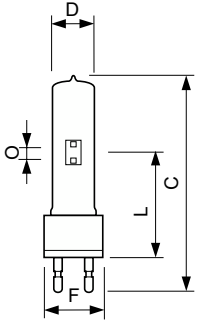

Koko tuotenimi	MSR 1200 1CT/3
EAN/UPC – laatikko	8727900911220

Mittapiirros