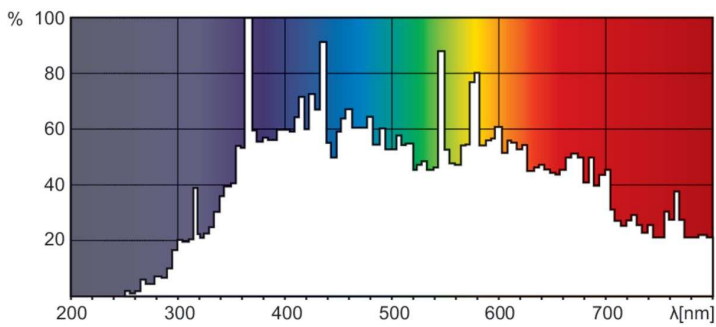

Valonjakotiedot

Spectral Power Distribution Colour - MSR 1200 1CT/3