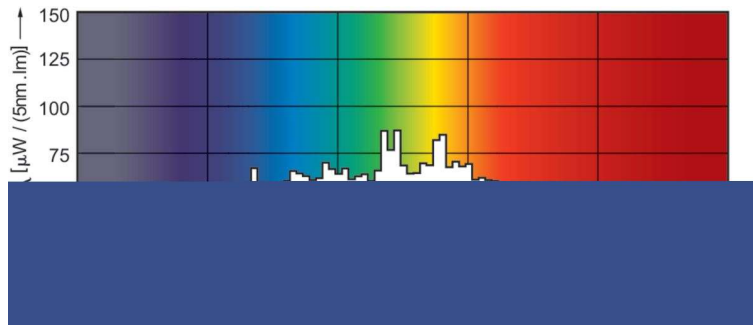

Architectural MSA

Mittapiirros

Product	D (max)	O	C (max)
MSA 2500 DE UNP/1	41 mm	25 mm	364 mm

Valonjakotiedot

Spectral Power Distribution Colour - MSA 2500 DE UNP/1