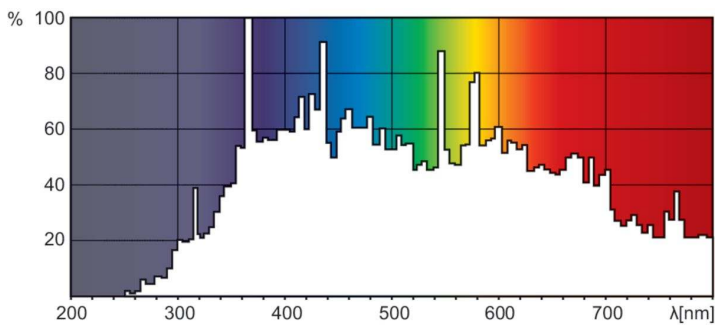

Valonjakotiedot

Spectral Power Distribution Colour - MSR 1200/2.1CT/3