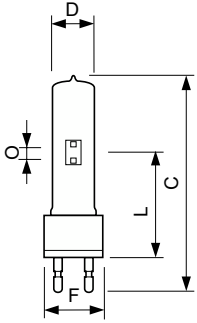

Tuotetiedot

Yleistä tietoa	
Kanta	G22 [G22]
Käyttöasento	YLEINEN [Mikä tahansa tai yleinen (U)]

Valon tekniset tiedot	
Värikoodi	2
Valovirta	104 000 lm
Kromaattisuuskoordinaatti X (nim.)	302
Kromaattisuuskoordinaatti Y (nim.)	320
Vastaava värlämpötila (nim.)	7200 K
Valoteho (nimellinen) (nim.)	87 lm/W
Värintoistoindeksi (CRI)	85

Käyttö ja sähkö tiedot	
Energiankulutus	1 200 W
Lampun virta (nim.)	13,8 A

Ohjausjärjestelmät ja himmennys	
Himmennettävä	ei

Tuotetiedot	
Full EOC	872790091133600
Tilastuotteen nimi	MSR 1200/2.1CT/3
Tilauskoodi	91133600
SAP-osoittaja – määrä/pakkaus	1
SAP-osoittaja – pakkauksia ulommassa	3
Materiaalitunnus (12NC)	928171805114

Koko tuotenimi	MSR 1200/2.1CT/3
EAN/UPC – laatikko	8727900911343

Mittapiirros

Product	D (max)	O	L (min)	L (max)	L	C (max)	F
MSR 1200/2.1CT/3	40 mm	10,0 mm	84 mm	86 mm	85 mm	175 mm	53 mm

Valonjakotiedot

Spectral Power Distribution Colour - MSR 1200/2.1CT/3