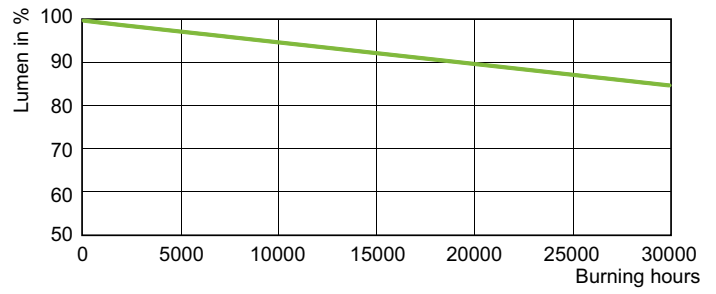

Vastaava värlämpötila (nim.)	1810 K
Valotehokkuus (nimellinen) (nim.)	80 lm/W
Värintoistoindeksi (suurin)	25
LLMF 2 000 h, nimellinen	86 %
LLMF 4 000 h, nimellinen	84 %
LLMF 6 000 h, nimellinen	82 %
LLMF 8 000 h, nimellinen	81 %
LLMF 12 000 h, nimellinen	80 %

SON H

Jännite (nim.)	107 V
Ohjausjärjestelmät ja himmennys	
Himmennettävä	Ei
Lämpenemisaika 90 % (suurin)	5 min
Mekaaniset tiedot ja runko	
Lampun viimeistely	Päällystetty lasi
Hyväksyntä ja käyttökohteet	
Energiatohokkuusmerkintä (EEL)	A
Elohopeapitoisuus (Hg) (nim.)	16,2 mg
Energiankulutus kWh/1000 h	75 kWh
Valaisinsuunnittelun vaatimukset	
Lampun lämpötila (suurin)	350 °C

Mittapiirros

Product	D (max)	C (max)
SON H 68W I E27 1CT/24	71 mm	156 mm

SON H 68W I E27

Valonjakotiedot

LDPO_SON-H-Spectral power distribution Colour

SON H

Käyttöikä

LDLE_SON-H_68W_110W-Life expectancy diagram