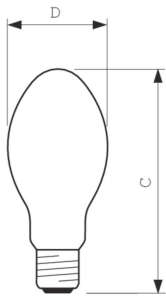

Mittapiirros

Product	D (max)	C (max)
SON H 68W I E27 1CT/24	71 mm	156 mm

SON H 68W I E27

Valonjakotiedot

LDPO_SON-H-Spectral power distribution Colour

SON H

Käyttöikä

LDLE_SON-H_68W_110W-Life expectancy diagram