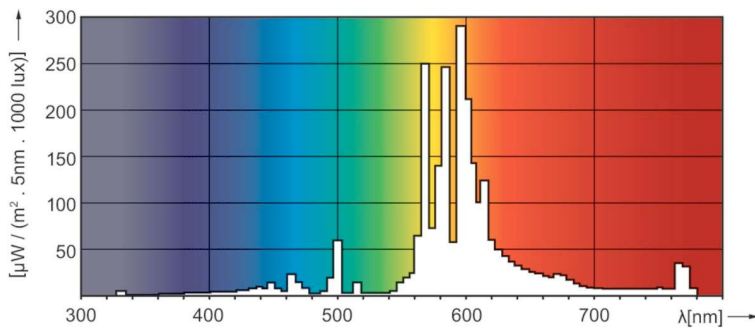

SON H

Jännite (nim.)	107 V
Ohjausjärjestelmät ja himmennys	
Himmennettävä	Ei
Lämpenemisaika 90 % (suurin)	5 min
Mekaaniset tiedot ja runko	
Lampun viimeistely	Päällystetty lasi
Hyväksyntä ja käyttökohteet	
Energiatohokkuusmerkintä (EEL)	A
Elohopeapitoisuus (Hg) (nim.)	16,2 mg
Energiankulutus kWh/1000 h	75 kWh
Valaisinsuunnittelun vaatimukset	
Lampun lämpötila (suurin)	350 °C

Kannan lämpötila (suurin)	200 °C
Tuotetiedot	
Koko tuotekoodi	871869647838700
Tilaustuotteen nimi	SON H 68W I E27 1CT/24
EAN/UPC – tuote	8718696478387
Tilauskoodi	47838700
SAP-osoittaja – määrä/pakkaus	1
SAP-osoittaja – pakkauksia ulommassa	24
SAP-materiaali	928494909891
SAP-nettopaino (kappale)	60,000 g

Mittapiirros

Product	D (max)	C (max)
SON H 68W I E27 1CT/24	71 mm	156 mm

SON H 68W I E27

Valonjakotiedot

LDPO_SON-H-Spectral power distribution Colour