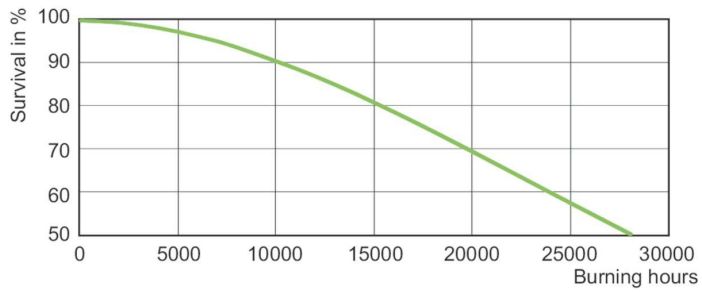

Mittapiirros

Product	D (max)	C (max)
SON H 68W I E27 1CT/24	71 mm	156 mm

SON H 68W I E27

Valonjakotiedot

LDPO_SON-H-Spectral power distribution Colour

SON H

Käyttöikä

LDLE_SON-H_68W_110W-Life expectancy diagram