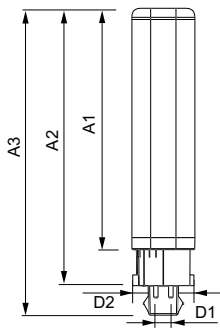

Syttymisaika (nim.)	0,5 s
Lämpenemisaika 60 %:n valontuottoon (nim.)	0,5 s
Tehokerroin (nim.)	0,9
Jännite (nim.)	20-50 V
Lämpötila	
T-Ambient (maks.)	35 °C
T-Ambient (min.)	-20 °C
T-Ambient (min.)	-20 °C
T-storage (maks.)	65 °C
T-Storage (min.)	-40 °C
T-Case, maksimi (nim.)	76 °C
Ohjausjärjestelmät ja himmennys	
Himmennettävä	Ei
Mekaaniset tiedot ja runko	
Lampun materiaali	Muovi
Tuotteen pituus	200 mm
Hehkulampun muoto	Putki, yksipäätynen
Hyväksyntä ja käyttökohteet	
Energiatohokkuusluokka	F

Tuotetiedot

Koko tuotekoodi	871869654115900
Tilaustuotteen nimi	CorePro LED PLC 9W 830 4P G24q-3

EAN/UPC – tuote	8718696541159
Tilauskoodi	54115900
Paikallinen koodi	4720311
SAP-osoittaja – määrä/pakkaus	1
SAP-osoittaja – pakkauksia ulommassa	10
SAP-materiaali	929001200802
Net Weight (Piece)	0,088 kg

Mittapiirros

CorePro LED PLC 9W 830 4P G24q-3

Product	D1	D2	A1	A2	A3
CorePro LED PLC 9W 830 4P G24q-3	24,3 mm	28,4 mm	128,8 mm	148 mm	163,6 mm

Valonjakotiedot

General Uniform Lighting

LEDtube PLC 100mm 9W G24Q-3 830 950lm