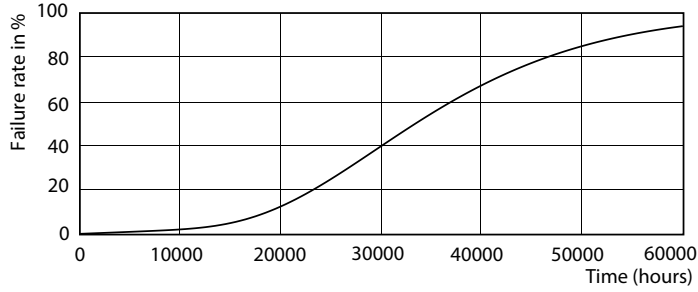

CorePro LED PLC 4P

Käyttöikä

LEDtube PLC 100mm 9W G24Q-3 830 950lm