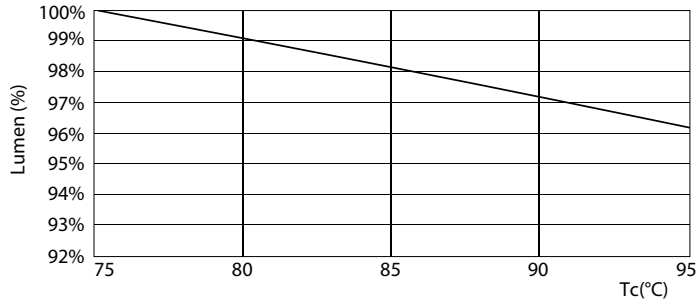

LEDtube PLC 100mm 9W G24Q-3 830 950lm

LEDtube PLC 100mm 9W G24Q-3 830 950lm