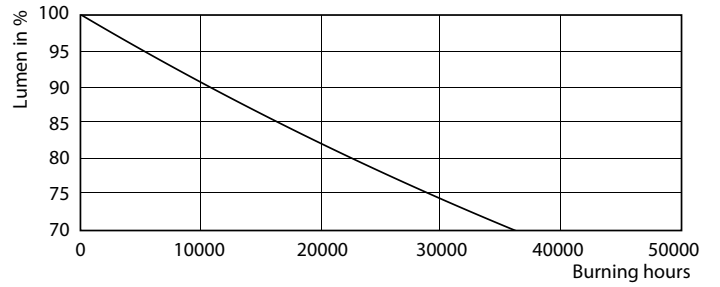

LEDtube PLC 100mm 9W G24Q-3 830 950lm

LEDtube PLC 100mm 9W G24Q-3 830 950lm