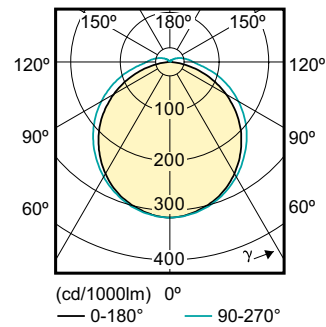

Mittapiirros

CorePro LED PLC 9W 830 4P G24q-3

Product	D1	D2	A1	A2	A3
CorePro LED PLC 9W 830 4P G24q-3	24,3 mm	28,4 mm	128,8 mm	148 mm	163,6 mm

Valonjakotiedot

General Uniform Lighting

LEDtube PLC 100mm 9W G24Q-3 830 950lm