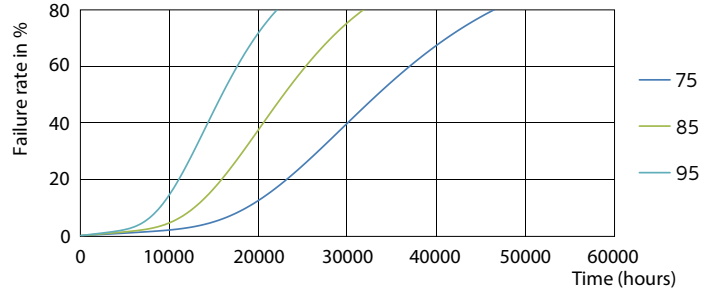

CorePro LED PLC 4P

Käyttöikä

LEDtube PLC 100mm 9W G24Q-3 830 950lm