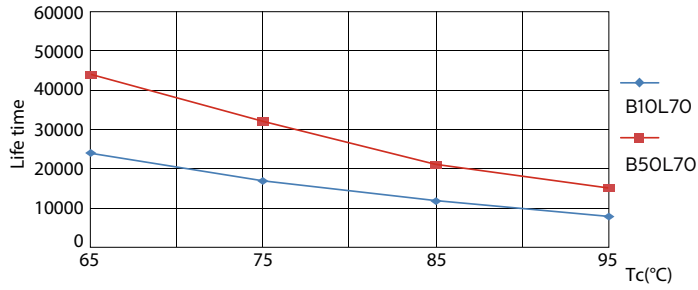

LEDtube PLC 100mm 9W G24Q-3 830 950lm

LEDtube PLC 100mm 9W G24Q-3 830 950lm