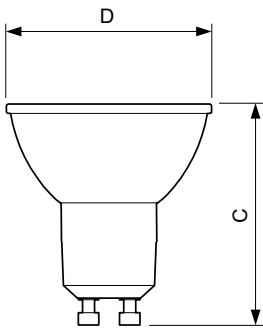

CorePro LEDspot MV

Energiankulutus kWh/1000 h	4 kWh
EPREL-rekisteröintinumero	391856
Tuotetiedot	
Koko tuotekoodi	871869672833800
Tilaustuotteen nimi	Corepro LEDspot 3.5-35W GU10 830 36D
EAN/UPC – tuote	8718696728338
Tilaukoodi	72833800

Paikallinen koodi	4720582
SAP-osoittaja – määrä/pakkaus	1
SAP-osoittaja – pakkauksia ulommassa	10
SAP-materiaali	929001217902
Net Weight (Piece)	0,045 kg

Mittapiirros

Corepro LEDspot 3.5-35W GU10 830 36D

Product	D	C
Corepro LEDspot 3.5-35W GU10 830 36D	50 mm	54 mm