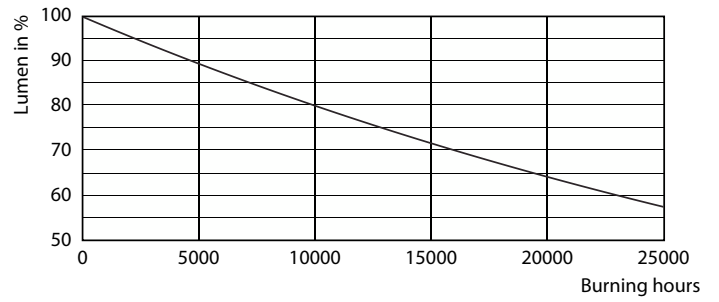

Tuotetiedot

Yleistä tietoa	
Kanta	GU10 [GU10]
EU RoHS -määräysten mukainen	Kyllä
Nimelliskäyttöikä (nim.)	15000 h
Kytkenäjakso	50000
Tekninen tyyppi	3.5-35W
Vuon mittausviite	Narrow Cone
Valon tekniset tiedot	
Värikoodi	830 [CCT / 3 000 K]
Keilakulma (nim.)	36 °
Valovirta (nim.)	265 lm
Valovoima (nim.)	565 cd
Värimerkki	Valkea (WH)
Vastaava väriämpötila (nim.)	3000 K
Valotehokkuus (nimellinen) (nim.)	75,00 lm/W
Väriyhtenäisyys	<6
Värintoistoindeksi (nim.)	80
LLMF nimelliskäyttöiän lopussa (nim.)	70 %
Valovirta 90°:n kartiossa (nimellinen)	265 lm

Product	D	C
Corepro LEDspot 3.5-35W GU10 830 36D	50 mm	54 mm

Valonjakotiedot

Spectral Power Distribution Colour

Accent Lighting Spots

Light Distribution Diagram

CorePro LEDspot MV

Käyttöikä

Life Expectancy Diagram