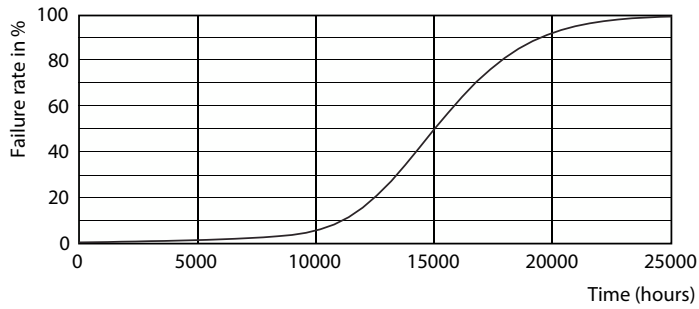

Product	D	C
Corepro LEDspot 3.5-35W GU10 830 36D	50 mm	54 mm

Valonjakotiedot

Spectral Power Distribution Colour

Accent Lighting Spots

Light Distribution Diagram

CorePro LEDspot MV

Käyttöikä

Life Expectancy Diagram