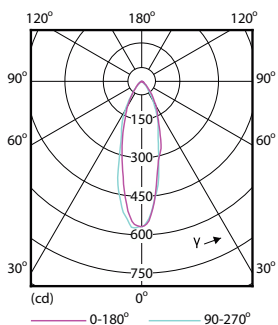

Product	D	C
Corepro LEDspot 3.5-35W GU10 830 36D	50 mm	54 mm

Valonjakotiedot

Spectral Power Distribution Colour

Accent Lighting Spots

Light Distribution Diagram

CorePro LEDspot MV

Käyttöikä

Life Expectancy Diagram

Lumen Maintenance Diagram