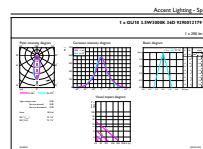

Product	D	C
Corepro LEDspot 3.5-35W GU10 830 36D	50 mm	54 mm

Valonjakotiedot

Spectral Power Distribution Colour

Accent Lighting Spots

Light Distribution Diagram

CorePro LEDspot MV

Käyttöikä

Life Expectancy Diagram