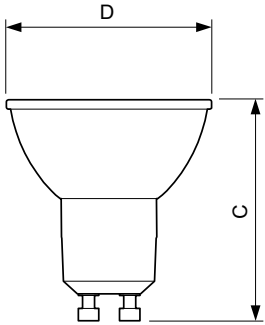

CorePro LEDspot MV

EAN/UPC – tuote	8718696728352
Tilaukoodi	72835200
SAP-osoittaja – määrä/pakkaus	1
SAP-osoittaja – pakkauksia ulommassa	10

SAP-materiaali	929001218002
SAP-nettopaino (kappale)	0,038 kg

Mittapiirros

GU10 230V 4W-35W 260lm 60D 4000K GU10 ND

Product	D	C
Corepro LEDspot 3.5-35W GU10 840 36D	50 mm	54 mm

Valonjakotiedot

CorePro LEDspot MV 35W GU10 840 36D CLA