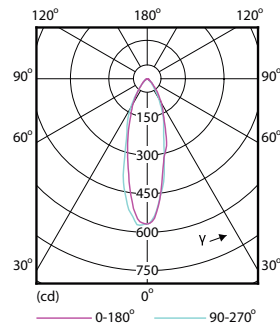

Tuotetiedot

Yleistä tietoa	
Kanta	GU10 [GU10]
EU RoHS -määräysten mukainen	Kyllä
Nimelliskäyttöikä (nim.)	15000 h
Kytkenäjakso	50000X
Tekninen tyyppi	3.5-35W
Valon tekniset tiedot	
Värikoodi	840 [CCT / 4 000 K]
Keilakulma (nim.)	36 °
Valovirta (nim.)	275 lm
Valovoima (nim.)	590 cd
Värimerkki	Viileä valkea (CW)
Vastaava väriämpötila (nim.)	4000 K
Valotehokkuus (nimellinen) (nim.)	78,00 lm/W
Väriyhtenäisyys	<6
Värintoistoindeksi (nim.)	80
LLMF nimelliskäyttöiän lopussa (nim.)	70 %
Valovirta 90°:n kartiossa (nimellinen)	275 lm
Käyttö ja sähkö tiedot	
Syöttötaajuus	50-60 Hz

Mittapiirros

GU10 230V 4W-35W 260lm 60D 4000K GU10 ND

Product	D	C
Corepro LEDspot 3.5-35W GU10 840 36D	50 mm	54 mm

Valonjakotiedot

CorePro LEDspot MV 35W GU10 840 36D CLA

CorePro LEDspotMV 35W GU10 830 36D CLA