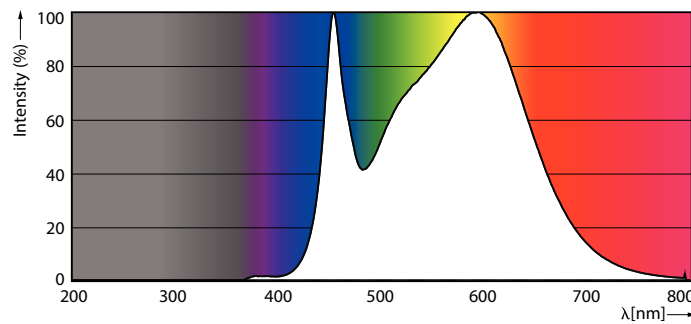

CorePro LEDspotMV 25W GU10 840 36D