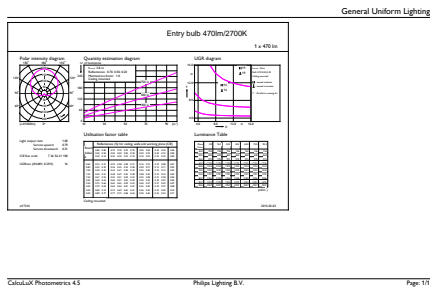

CorePro LEDbulb

EAN/UPC – tuote	8718696577653
Tilauskoodi	57765300
SAP-osoittaja – määrä/pakkaus	1
SAP-osoittaja – pakkauksia ulommassa	10

SAP-materiaali	929001233802
SAP-nettopaino (kappale)	0,076 kg

Mittapiirros

Product	D	C
CorePro LEDbulb ND 5.5-40W A60 B22 827	60 mm	110 mm

Entrybulb 230V 6W-40W 470lm 2700K B22 ND

Valonjakotiedot