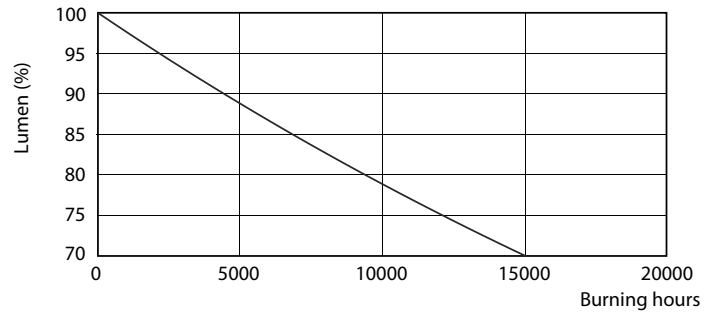

LEDbulb 40W E27 830 FR A60