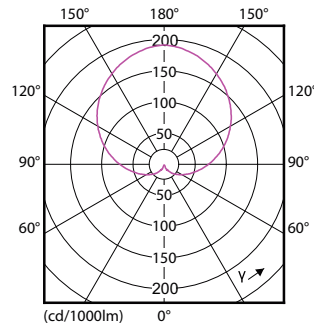

CorePro LEDbulb

EAN/UPC – tuote	8718696577653
Tilauskoodi	57765300
SAP-osoittaja – määrä/pakkaus	1
SAP-osoittaja – pakkauksia ulommassa	10

SAP-materiaali	929001233802
SAP-nettopaino (kappale)	0,076 kg

Mittapiirros

Product	D	C
CorePro LEDbulb ND 5.5-40W A60 B22 827	60 mm	110 mm

Entrybulb 230V 6W-40W 470lm 2700K B22 ND

Valonjakotiedot