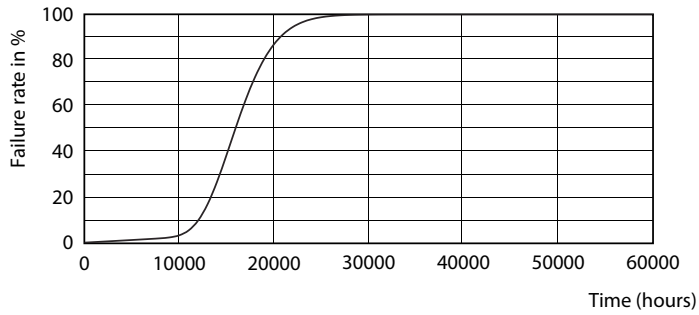

CorePro LEDbulb

Käyttöikä

LEDbulb 40W E27 830 FR A60