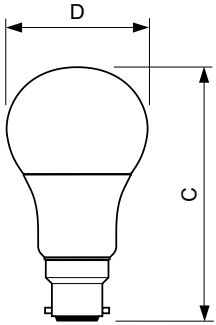

CorePro LEDbulb

Tilaukoodi	57761500
SAP-osoittaja – määrä/pakkaus	1
SAP-osoittaja – pakkauksia ulommassa	10
SAP-materiaali	929001234002

SAP-nettopaino (kappale)	0,080 kg

Mittapiirros

Entrybulb 230V 10.5W-75W 2700K B22 ND

Product	D	C
CorePro LEDbulb ND 11-75W A60 B22 827	60 mm	110 mm