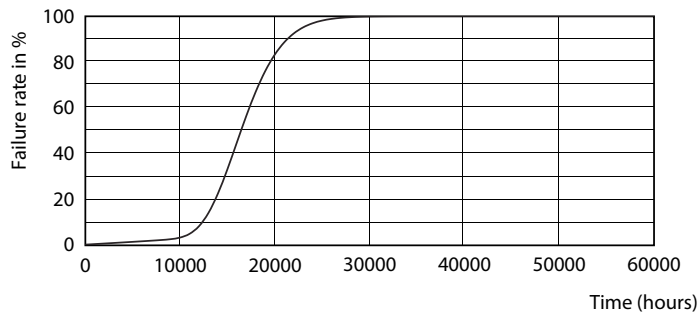

CorePro LEDbulb

Käyttöikä

LEDbulb 100W E27 840 FR A60