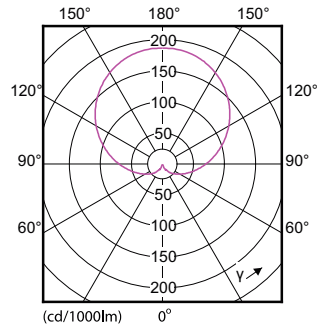

CorePro LEDbulb ND 11-75W A60

Valonjakotiedot