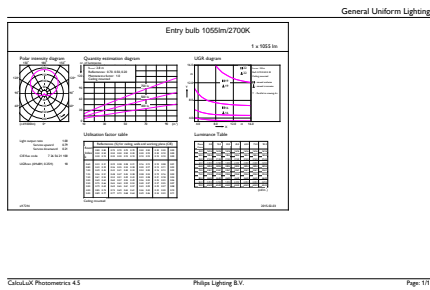

Valonjakotiedot

CorePro LEDbulb ND 11-75W A60