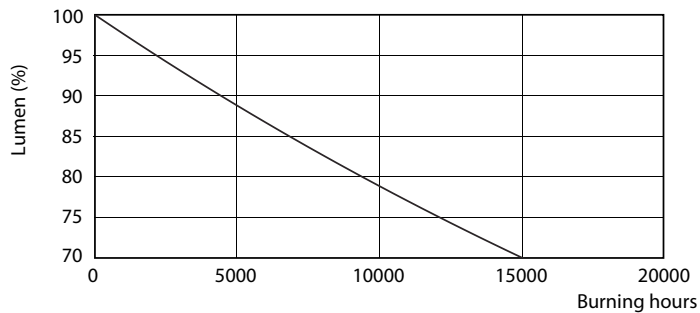

LEDbulb 40W E27 830 FR A60