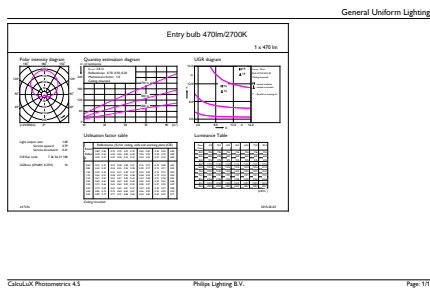

Tuotetiedot

Yleistä tietoa	
Kanta	E27 [E27]
EU RoHS -määräysten mukainen	Kyllä
Nimelliskäyttöikä (nim.)	15000 h
Kytkenäjakso	50000X
Tekninen tyyppi	5.5-40W
	Sphere

Valon tekniset tiedot	
Värikoodi	827 [CCT / 2 700 K]
Keilakulma (nim.)	200 °
Valovirta (nim.)	470 lm
Värimerkki	Lämmin valkea (WW)
Vastaava väriämpötila (nim.)	2700 K
Valotehokkuus (nimellinen) (nim.)	85,00 lm/W
Väriyhtenäisyys	<6
Värintoistoindeksi (nim.)	80
LLMF nimelliskäyttöiän lopussa (nim.)	70 %

SAP-materiaali	929001234202
SAP-nettopaino (kappale)	0,076 kg

Mittapiirros

Entrybulb 230V 6W-40W 470lm 2700K E27 ND

Product	D	C
CorePro LEDbulb ND 5.5-40W A60 E27 827	60 mm	110 mm

Valonjakotiedot

CorePro LEDbulb ND 5.5-40W A60