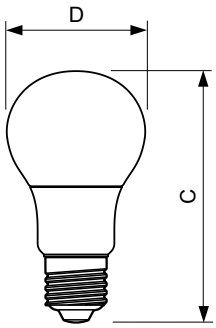

CorePro LEDbulb

EAN/UPC – tuote	8718696577578
Tilaukoodi	57757800
Paikallinen koodi	4720901
SAP-osoittaja – määrä/pakkaus	1
SAP-osoittaja – pakkauksia ulommassa	10

SAP-materiaali	929001234202
SAP-nettopaino (kappale)	0,076 kg

Mittapiirros

Entrybulb 230V 6W-40W 470lm 2700K E27 ND

Product	D	C
CorePro LEDbulb ND 5.5-40W A60 E27 827	60 mm	110 mm