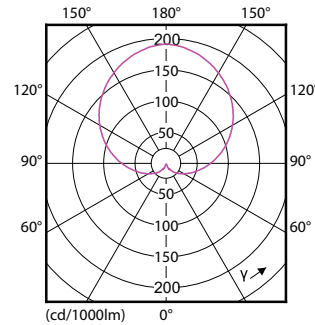

Tuotetiedot

Yleistä tietoa	
Kanta	E27 [E27]
EU RoHS -määräysten mukainen	Kyllä
Nimelliskäyttöikä (nim.)	15000 h
Kytkenäjakso	50000X
Tekninen tyyppi	5.5-40W
	Sphere

Valon tekniset tiedot	
Värikoodi	827 [CCT / 2 700 K]
Keilakulma (nim.)	200 °
Valovirta (nim.)	470 lm
Värimerkki	Lämmin valkea (WW)
Vastaava väriämpötila (nim.)	2700 K
Valotehokkuus (nimellinen) (nim.)	85,00 lm/W
Väriyhtenäisyys	<6
Värintoistoindeksi (nim.)	80
LLMF nimelliskäyttöiän lopussa (nim.)	70 %

SAP-materiaali	929001234202
SAP-nettopaino (kappale)	0,076 kg

Mittapiirros

Entrybulb 230V 6W-40W 470lm 2700K E27 ND

Product	D	C
CorePro LEDbulb ND 5.5-40W A60 E27 827	60 mm	110 mm

Valonjakotiedot

CorePro LEDbulb ND 5.5-40W A60