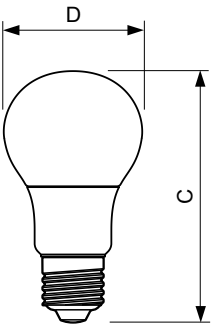

CorePro LEDbulb

EAN/UPC – tuote	8718696577554
Tilaukoodi	57755400
Paikallinen koodi	4720904
SAP-osoittaja – määrä/pakkaus	1
SAP-osoittaja – pakkauksia ulommassa	10

SAP-materiaali	929001234302
SAP-nettopaino (kappale)	0,076 kg

Mittapiirros

Entrybulb A60 230V 8W-60W 2700K E27 ND

Product	D	C
CorePro LEDbulb ND 8-60W A60 E27 827	60 mm	110 mm