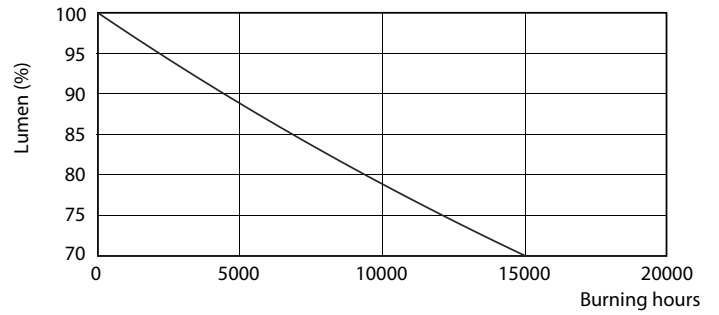

LEDbulb 40W E27 830 FR A60