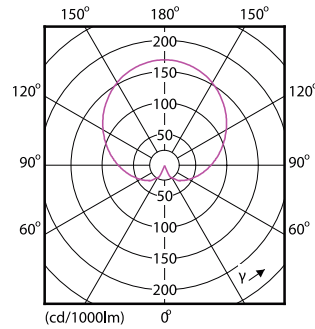

CorePro LEDbulb ND 8-60W A60

Valonjakotiedot