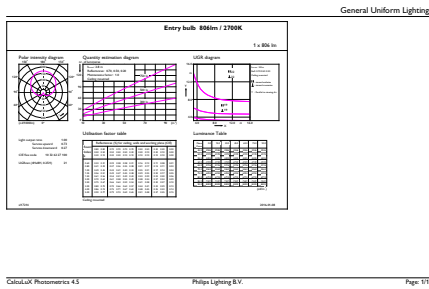

Valonjakotiedot

CorePro LEDbulb ND 8-60W A60