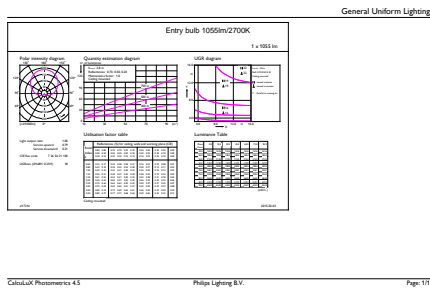

Valonjakotiedot