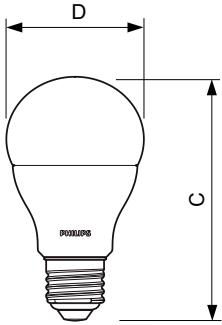

Tilauskoodi	49076100
Paikallinen koodi	4720907
SAP-osoittaja – määrä/pakkaus	1
SAP-osoittaja – pakkauksia ulommassa	10

SAP-materiaali	929001234402
SAP-nettopaino (kappale)	0,076 kg

Mittapiirros

Entry bulb 230V 10.5W-75W 2700K E27 ND