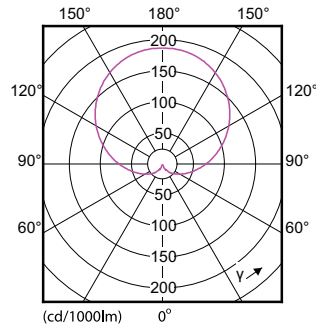

Valonjakotiedot