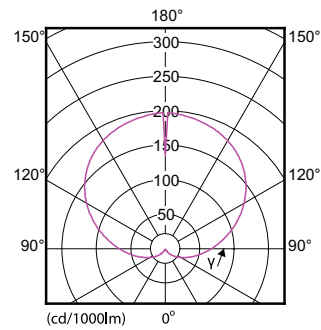

Tuotetiedot

Yleistä tietoa	
Kanta	E27 [E27]
EU RoHS -määräysten mukainen	Kyllä
Nimelliskäyttöikä (nim.)	15000 h
Kytkenäjakso	50000X
Tekninen tyyppi	13-100W Sphere
Valon tekniset tiedot	
Värikoodi	827 [CCT / 2 700 K]
Keilakulma (nim.)	200 °
Valovirta (nim.)	1521 lm
Värimerkki	Lämmin valkea (WW)
Vastaava väriämpötila (nim.)	2700 K
Valotehokkuus (nimellinen) (nim.)	117,00 lm/W
Väriyhtenäisyys	<6
Värintoistoindeksi (nim.)	80
LLMF nimelliskäyttöiän lopussa (nim.)	70 %
Käyttö ja sähkö tiedot	
Syöttötaajuus	50-60 Hz
Power (Rated) (Nom)	13 W
Lampun virta (nim.)	120 mA
Vastaa teholtaan	100 W

Mittapiirros

Entry bulb 230V 13.5W-100W 2700K E27 ND

Product	D	C
CorePro LEDbulb ND 13-100W A60 E27 827	60 mm	110 mm

Valonjakotiedot

CorePro LEDbulb ND 13-100W A60

CorePro LEDbulb ND 13-100W A60

SDPO_LED Bulb_0021-Spectral Power distribution