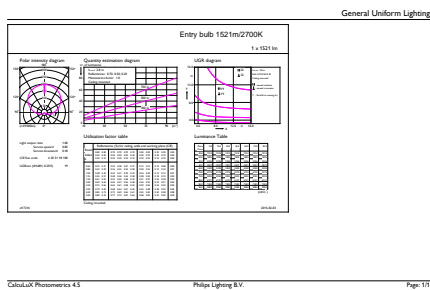

Valonjakotiedot

CorePro LEDbulb ND 13-100W A60