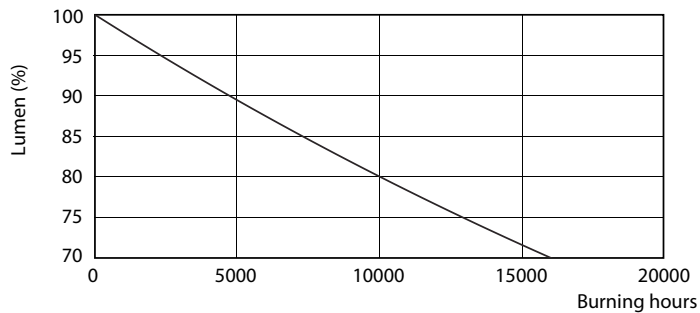

LEDbulb 100W E27 840 FR A60