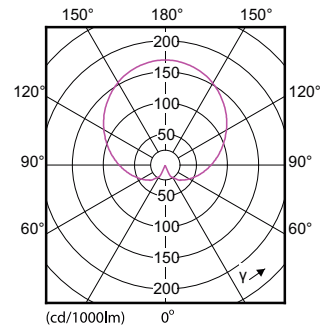

Tuotetiedot

Yleistä tietoa	
Kanta	E27 [E27]
EU RoHS -määräysten mukainen	Kyllä
Nimelliskäyttöikä (nim.)	15000 h
Kytkenäjakso	50000X
Tekninen tyyppi	7.5-60W
	Sphere

Valon tekniset tiedot	
Värikoodi	840 [CCT / 4 000 K]
Keilakulma (nim.)	200 °
Valovirta (nim.)	806 lm
Värimerkki	Viileä valkea (CW)
Vastaava värilämpötila (nim.)	4000 K
Valotehokkuus (nimellinen) (nim.)	107,00 lm/W
Väriyhtenäisyys	<6
Värintoistoindeksi (nim.)	80
LLMF nimelliskäyttöiän lopussa (nim.)	70 %

SAP-materiaali	929001234702
SAP-nettopaino (kappale)	0,076 kg

Mittapiirros

Entrybulb 230V 8W-60W 806lm 4000K E27 ND

Product	D	C
CorePro LEDbulb ND 7.5-60W A60 E27 840	60 mm	110 mm

Valonjakotiedot

CorePro LEDbulb ND 7.5-60W A60