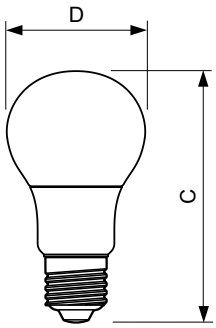

CorePro LEDbulb

EAN/UPC – tuote	8718696577776
Tilaukoodi	57777600
Paikallinen koodi	4720924
SAP-osoittaja – määrä/pakkaus	1
SAP-osoittaja – pakkauksia ulommassa	10

SAP-materiaali	929001234702
SAP-nettopaino (kappale)	0,076 kg

Mittapiirros

Entrybulb 230V 8W-60W 806lm 4000K E27 ND