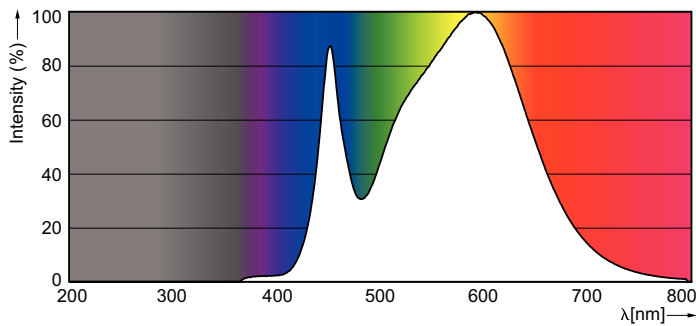

CorePro LEDbulb ND 7.5-60W A60