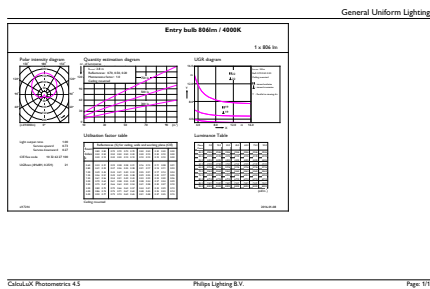

Tuotetiedot

Yleistä tietoa	
Kanta	E27 [E27]
EU RoHS -määräysten mukainen	Kyllä
Nimelliskäyttöikä (nim.)	15000 h
Kytkenäjakso	50000X
Tekninen tyyppi	7.5-60W
	Sphere

Valon tekniset tiedot	
Värikoodi	840 [CCT / 4 000 K]
Keilakulma (nim.)	200 °
Valovirta (nim.)	806 lm
Värimerkki	Viileä valkea (CW)
Vastaava värilämpötila (nim.)	4000 K
Valotehokkuus (nimellinen) (nim.)	107,00 lm/W
Väriyhtenäisyys	<6
Värintoistoindeksi (nim.)	80
LLMF nimelliskäyttöiän lopussa (nim.)	70 %

SAP-materiaali	929001234702
SAP-nettopaino (kappale)	0,076 kg

Mittapiirros

Entrybulb 230V 8W-60W 806lm 4000K E27 ND

Product	D	C
CorePro LEDbulb ND 7.5-60W A60 E27 840	60 mm	110 mm

Valonjakotiedot

CorePro LEDbulb ND 7.5-60W A60