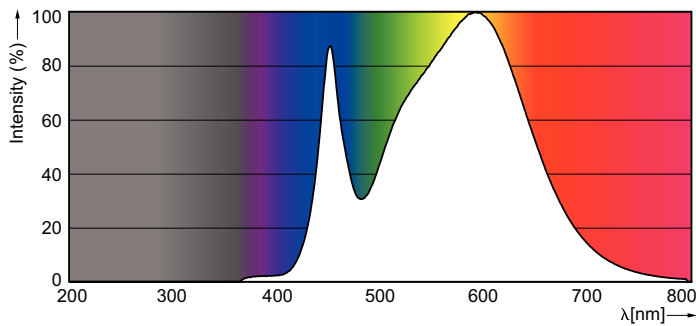

CorePro LEDbulb ND 10-75W A60