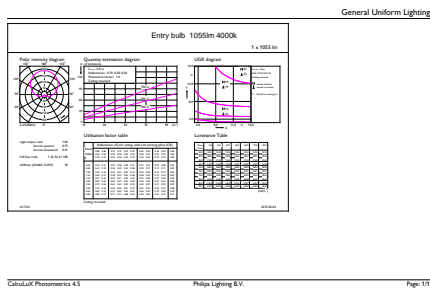

Valonjakotiedot