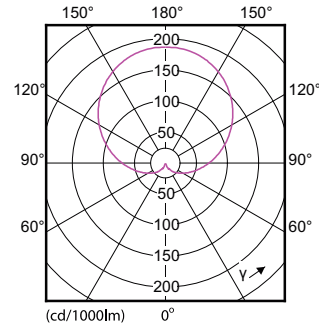

CorePro LEDbulb ND 10-75W A60

Valonjakotiedot