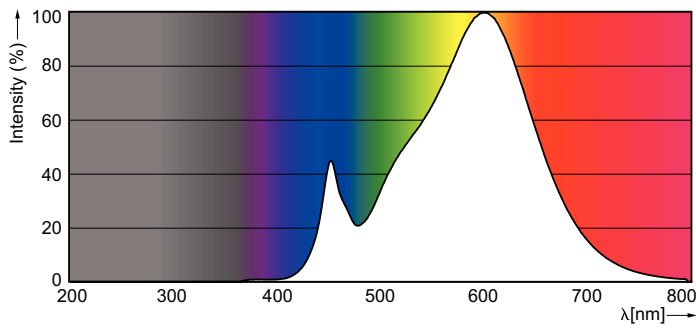

SDPO_LED Bulb_0023-Spectral Power distribution