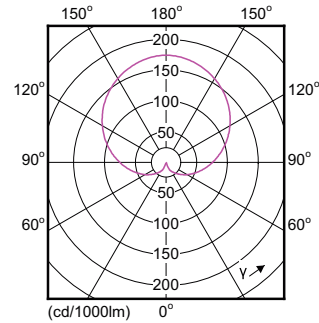

Tuotetiedot

Yleistä tietoa	
Kanta	E27 [E27]
EU RoHS -määräysten mukainen	Kyllä
Nimelliskäyttöikä (nim.)	15000 h
Kytkenäjakso	50000X
Tekninen tyyppi	13-100W
	Sphere

Valon tekniset tiedot	
Värikoodi	830 [CCT / 3 000 K]
Keilakulma (nim.)	200 °
Valovirta (nim.)	1521 lm
Värimerkki	Valkea (WH)
Vastaava väriämpötila (nim.)	3000 K
Valotehokkuus (nimellinen) (nim.)	117,00 lm/W
Väriyhtenäisyys	<6
Värintoistoindeksi (nim.)	80
LLMF nimelliskäyttöiän lopussa (nim.)	70 %

SAP-materiaali	929001235002
SAP-nettopaino (kappale)	0,076 kg

Mittapiirros

Entry Bulb 230V 13.5W-100W 3000K E27 ND

Product	D	C
CorePro LEDbulb ND 13-100W A60 E27 830	60 mm	110 mm

Valonjakotiedot

CorePro LEDbulb ND 13-100W A60 830