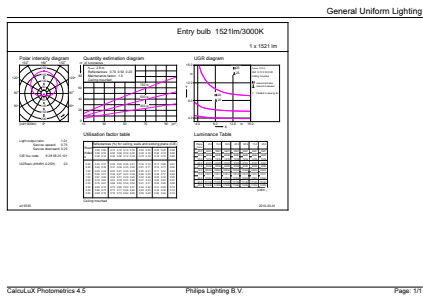

SAP-materiaali	929001235002
SAP-nettopaino (kappale)	0,076 kg

Mittapiirros

Entry Bulb 230V 13.5W-100W 3000K E27 ND

Product	D	C
CorePro LEDbulb ND 13-100W A60 E27 830	60 mm	110 mm

Valonjakotiedot

CorePro LEDbulb ND 13-100W A60 830